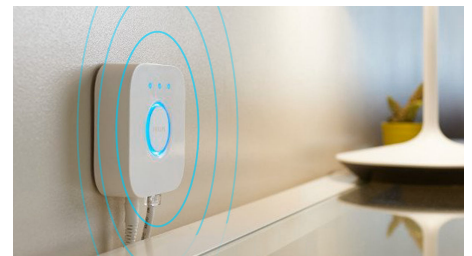

## Skaffa de perfekta ljusinställningar för dina dagliga behov

Fyra förinställda ljuslägen - Få ny energi, Koncentration, Läs, och Koppla av - skapade för dina dagliga behov, gör din dag enklare och vackrare. De två kalla ljusinställningarna, Få ny energi och Koncentration, hjälper dig att komma igång på morgonen eller behålla ditt fokus, medan de varmare Läs och Koppla av hjälper dig att njuta av en bra bok eller lugna ner en stressad hjärna.

## Få tillgång till alla smarta belysningsfunktioner med Hue Bridge

Hue Bridge ger åtkomst till de funktioner som gör smart belysning verkligt smart - kontroll hemifrån, röststyrning, automatiserad belysning och mycket mer. Lägg till en Hue Bridge i inställningarna för att skapa helhetsupplevelser, utnyttja teknik som är säker och tillförlitlig, och mycket mer. Hue Bridge är nyckeln till en aldrig tidigare skådad smart belysning.