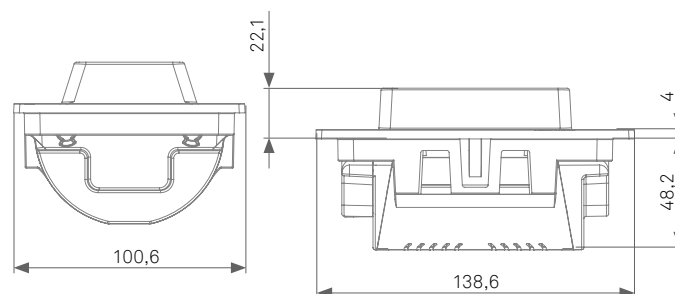

Spin

Kompakt, roterbar och kraftfull

EVoline Spin är den eleganta lösningen för små utrymmen. Spin roterar 180 grader och visar upp ett internationellt konfigurerbart eluttag, ett europeiskt eluttag eller en kraftfull USB-C laddare. När den är stängd smälter dess plana yta nästan osynligt in i vilken arbetsyta som helst.

Snabbt och säkert

Installation

Den moderna toppinstallationen möjliggör snabb och bekväm installation av Spin. Skruva bara fast den, anslut denoch den är redo att användas.

Tillgängliga
ytbehandlingar

Svart