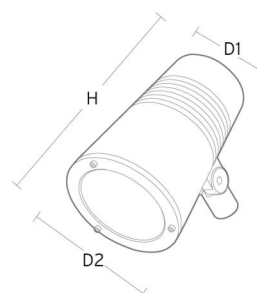

Material: Formgjuten aluminium
 Färg: Grå (struktur 2150 sobel)
 Avskärmning material: Härdat glas

Montering/anslutning

Montering: Påle, vägg, pollare eller jordspett, Utomhus
 Kabel: Kabel 2x1mm² 10m
 Projicerad yta mot vind: 0,0403m² - Max 5,3 kg

Mått

Höjd (mm) H: 268
 Diameter (mm) D: 180
 Vikt (kg) brutto/netto: 4.66 / 4.46

Förpackning

Förpackning mått (mm): 275 x 275 x 275

5 7 0 3 8 2 1 1 7 2 7 6