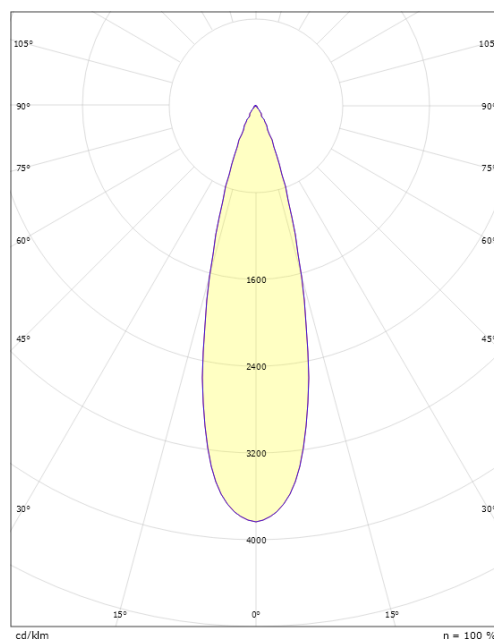

Material: Formgjuten aluminium
 Färg: Grå (struktur 2150 sobel)
 Avskärmning material: Härdat glas

Montering/anslutning

Montering: Påle, vägg, pollare eller jordspett, Utomhus
 Kabel: Kabel 2x1mm² 10m
 Projicerad yta mot vind: 0,0403m² - Max 5,3 kg

Mått

Höjd (mm) H: 268
 Diameter (mm) D: 180
 Vikt (kg) brutto/netto: 4.66 / 4.46

Förpackning

Förpackning mått (mm): 275 x 275 x 275

5 7 0 3 8 2 1 1 7 2 7 6