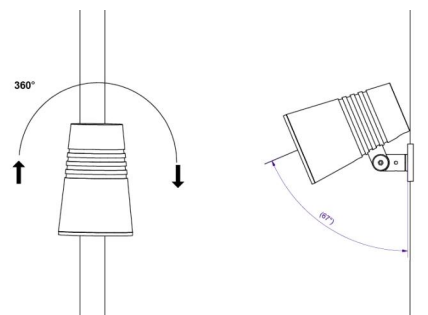

Material: Formgjuten aluminium
 Färg: Grå (struktur 2150 sobel)
 Avskärmning material: Härdat glas

Montering/anslutning

Montering: Påle, vägg, pollare eller jordspett, Utomhus
 Kabel: Kabel 2x1mm² 10m
 Projicerad yta mot vind: 0,0403m² - Max 5,3 kg

Mått

Höjd (mm) H: 268
 Diameter (mm) D: 180
 Vikt (kg) brutto/netto: 4.66 / 4.46

Förpackning

Förpackning mått (mm): 275 x 275 x 275

5 7 0 3 8 2 1 1 7 2 7 6