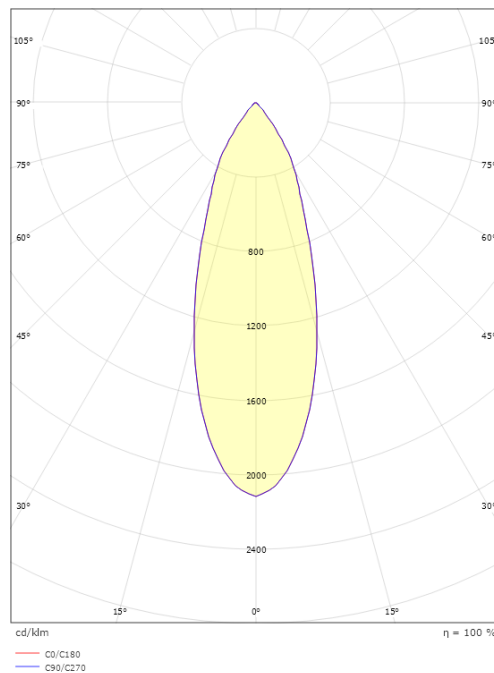

Förpackning

Förpackning mått (mm): 55 x 55 x 55