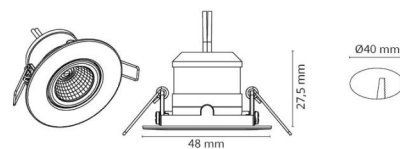

Belysningslösning

Ljuskälla: LED
Lumen output: 240lm
Armaturljusflöde: 60 lm/W
Färg temperatur: 3000K
Färgtolkningsindex (CRI/Ra): Ra>90
MacAdams faktor: SDCM: 2
Brinntid: L70/B50>50.000
Ljusspridning: Direkt
Optik: Reflektor medel
Ljusspridning: 36°
UGR: UGR<22
Fotobiologisk säkerhet: RG 1