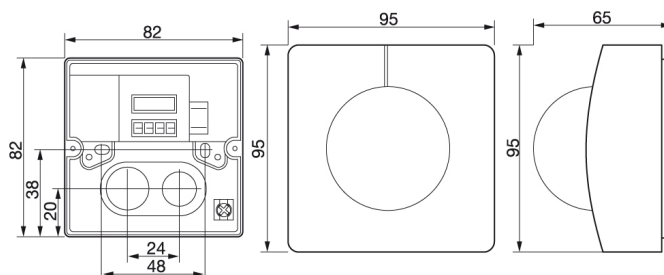

Art nr	Typ	Vikt
E13 120 65	IS 345 vit	0,2 kg

Tillbehör:		
E13 121 20	Skyddsgaller, metall	0,4 kg

Mått