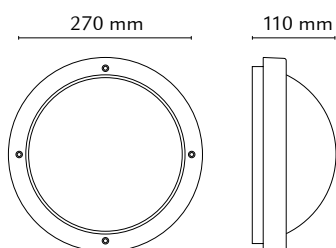

MÅTT (mm)

Diameter:	270
Djup:	110

MATERIAL

Bas:	Aluminium
Kupa:	UV-stabiliserat polykarbonat

FÖRPACKNING

	Antal
Kartong:	1
Grossist förpackning:	8

ILLUSTRATIONER

AVSTÅND

Minimumavstånd till brännbart material i armaturens strålriktning.

MÄTVÄRDEN

H(m)	D(m)	Max lux	Med lux	
1.00	3,53	235	46	
2.00	7,06	59	11	
3.00	10,59	26	5	
4.00	14,11	15	3	
5.00	17,64	9	2	

BYTE AV LJUSKÄLLA