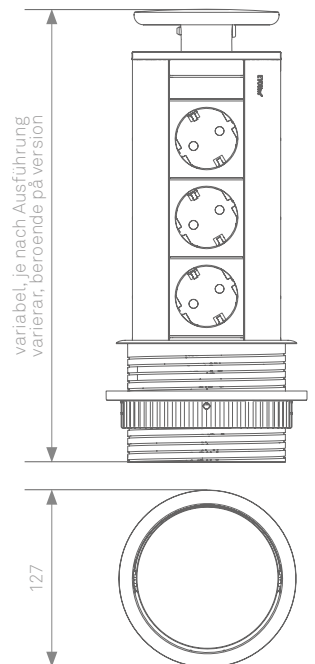

EVoline[®] Port

red dot
design award

EVoline® Port

Port

Die runde Steckdosenleiste – komplett versenkbar

Eingebaut in eine 102 mm-Bohrung kann der Port komplett in den Unterschrank versenkt werden. Der patentierte Wippdeckel ermöglicht, dass Kabel auch im geschlossenen

Deckeloberflächen

Glas
silberfärgad
eloxerad
(liknande RAL 9006)

Glas
vit
(liknande RAL 9003)

Glas
svart
(liknande RAL 9005)

Metall
silberfärgad
stål

Metall
svart
(liknande RAL 9005)

Schulte - Elektrotechnik GmbH & Co. KG