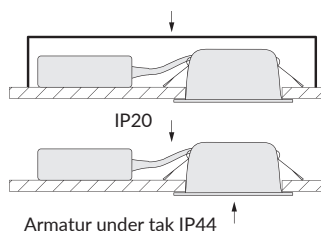

Artikellista

DWN-02-W	Vit (RAL9003)	E 74 769 92
DWN-02-B	Svart (RAL9004)	E 74 769 93
DWN-02-W 6-pack	Vit (RAL9003)	E 74 769 96
DWN-02-B 6-pack	Svart (RAL9004)	E 74 769 97

Använd skyddsbox för att öka IP-klass ovanför undertaket.

OBS! Koppla inte samman ingång 1 mellan flera produkter. Styrning och sammankoppling av flera enheter i en grupp görs trådlöst i appen.