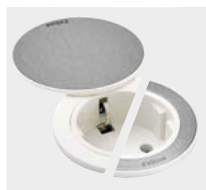

EV0line[®] One

EVoline® One

One

Kompakt och lättillgänglig ström, data/multimedia

Det runda enkeluttaget kan installeras horisontellt eller vertikalt. Den flexibla kabelgenomföringen garanterar ett minimalt installationsdjup 50 mm. The One erbjuder ett brett urval av modulinsatser, ringar och lock att välja mellan.

Tillgängliga ytbehandlingar med/utan lock

Svart

Svart/rostfritt stål

Svart/metallbelagd mässingslock

Vit

Vit/rostfritt stål

Vit/metallbelagd mässingslock

EVoline® One

Lift - 12 mm

SlimFit - 10 mm

En distanshylsorna Lift och SlimFit

Installation i grunda material

De två distanshylsorna Lift och SlimFit möjliggör montering av One i mycket tunna väggar med en tjocklek från 1 mm. En eller båda hylsorna kan enkelt skjutas över One vid behov under installationen för att uppnå ytterligare 12 mm framför och/eller 10 mm bakom panelen.