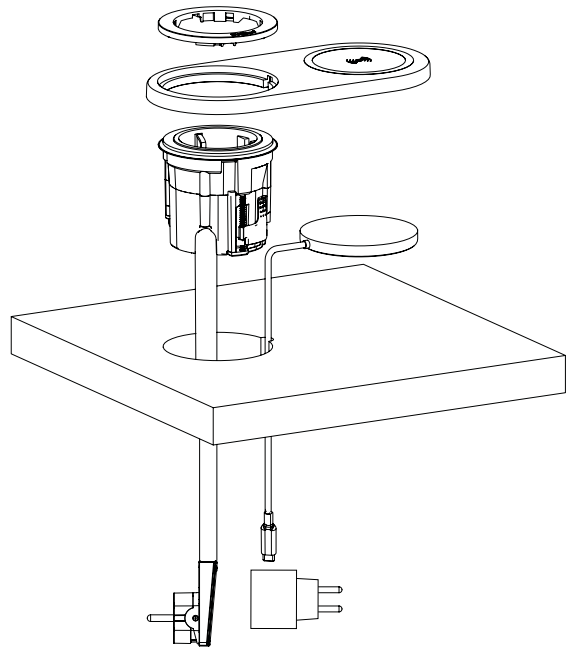

EVoline® One

Tilläggsmodul DisQ till One

Tillägg för trådlös laddning

One med DisQ är ett modultillägg som ger den efterlängtade möjligheten att lägga till 'trådlös laddning' för kompatibla smartphones till redan installerade One-enheter. Den är enkel att eftermontera och kräver endast en mindre justering för att uppgradera, samtidigt som den befintliga One-installationen bibehålls. Ström-, USB-laddnings-, data- eller multimedieuttag på One förblir tillgängliga under trådlös laddning och kan till och med användas samtidigt!