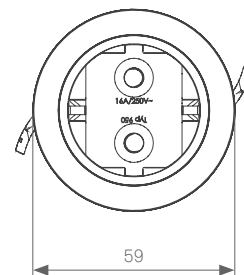

EVoline® One

One

Kompakt och lättillgänglig ström, data/multimedia

Det runda enkeluttaget kan installeras horisontellt eller vertikalt. Den flexibla kabelgenomföringen garanterar ett minimalt installationsdjup 50 mm. The One erbjuder ett brett urval av modulinsatser, ringar och lock att välja mellan.

One med stölskyddslås

Skydd mot oönskad borttagning i allmänna utrymmen

One med lås kan endast öppnas med ett speciellt upplåsningsverktyg. Visuellt skiljer sig One med lås endast genom en tryckt låssymbol och en extra inbyggd magnet.

Tillgängliga ytbehandlingar med/utan lock