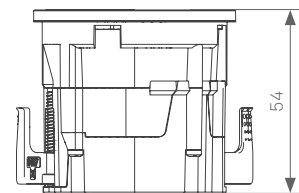

EVoline® One

One

Kompakt och lättillgänglig ström, data/multimedia

Det runda enkeluttaget kan installeras horisontellt eller vertikalt. Den flexibla kabelgenomföringen garanterar ett minimalt installationsdjup 50 mm. The One erbjuder ett brett urval av modulinsatser, ringar och lock att välja mellan.

One med stölskyddslås

Skydd mot oönskad borttagning i allmänna utrymmen

One med lås kan endast öppnas med ett speciellt upplåsningsverktyg. Visuellt skiljer sig One med lås endast genom en tryckt låssymbol och en extra inbyggd magnet.

Tillgängliga ytbehandlingar med/utan lock