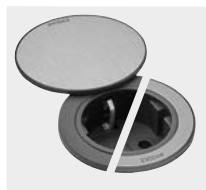

EV0line[®] One

EVoline® One

One

Kompakt och lättillgänglig ström, data/multimedia

Det runda enkeluttaget kan installeras horisontellt eller vertikalt. Den flexibla kabelgenomföringen garanterar ett minimalt installationsdjup 50 mm. The One erbjuder ett brett urval av modulinsatser, ringar och lock att välja mellan.

Tillgängliga ytbehandlingar med/utan lock

Svart

Svart/rostfritt stål

Svart/metallbelagd mässingslock

Vit

Vit/rostfritt stål

Vit/metallbelagd mässingslock

EVoline® One

Lift - 12 mm

SlimFit - 10 mm

En distanshylsorna Lift och SlimFit

Installation i grunda material

De två distanshylsorna Lift och SlimFit möjliggör montering av One i mycket tunna väggar med en tjocklek från 1 mm. En eller båda hylsorna kan enkelt skjutas över One vid behov under installationen för att uppnå ytterligare 12 mm framför och/eller 10 mm bakom panelen.