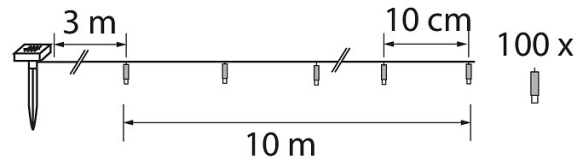

E-NUMMER	KOD	KG	PRODUKTLINJE
9478680	0.16		

EC002761

Montering

Konstruktion

Dimning och styrning

Fotometriska data

Livslängd och kapacitet

Mått