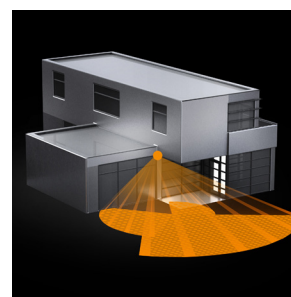

Bevakningsvinklar