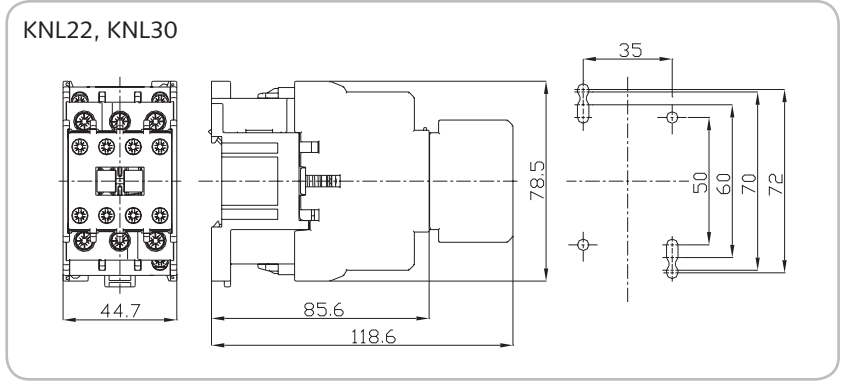

Måttskisser Iskra kontaktorer / Dimension Sketches Iskra Contactors

Typ/Model	Art.nr./Art.no.
KNL9	3205840 + 3205850
KNL12	3205841 + 3205851
KNL16	3205842 + 3205852
KNL22	3205843 + 3205853
KNL30	3205844 + 3205854
KNL43	3205845 + 3205855
KNL63	3205846 + 3205856
BR16	3205860-3205879
BR30	3205880-3205882
BR43	3205883-3205886
NDL4	3205890-3205893
NPL1	3205895-3205896
MBL	3205912
RC	3205914-3205915

MALMBERGS

Måttskisser Iskra kontaktorer / Dimension Sketches Iskra Contactors

Typ/Model	Art.nr./Art.no.
K07M	3205930-3205943
BR6	3205950-3205959
ND2	3205961
ND4	3205962

MALMBERGS