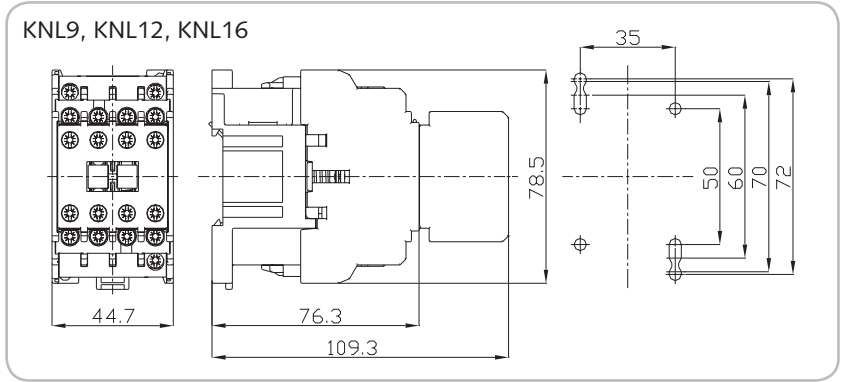

Måttskisser Iskra kontaktorer / Dimension Sketches Iskra Contactors

Typ/Model	Art.nr./Art.no.
KNL9	3205840 + 3205850
KNL12	3205841 + 3205851
KNL16	3205842 + 3205852
KNL22	3205843 + 3205853
KNL30	3205844 + 3205854
KNL43	3205845 + 3205855
KNL63	3205846 + 3205856
BR16	3205860-3205879
BR30	3205880-3205882
BR43	3205883-3205886
NDL4	3205890-3205893
NPL1	3205895-3205896
MBL	3205912
RC	3205914-3205915

MALMBERGS

Måttskisser Iskra kontaktorer / Dimension Sketches Iskra Contactors

Typ/Model	Art.nr./Art.no.
K07M	3205930-3205943
BR6	3205950-3205959
ND2	3205961
ND4	3205962

MALMBERGS