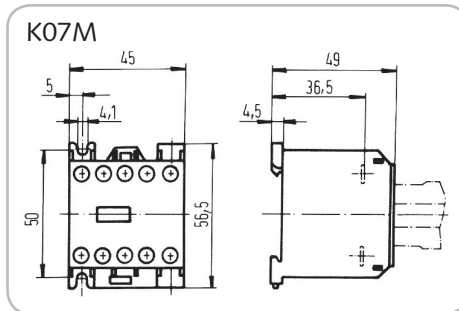

Måttskisser Iskra kontaktorer / Dimension Sketches Iskra Contactors

Typ/Model	Art.nr./Art.no.
KNL9	3205840 + 3205850
KNL12	3205841 + 3205851
KNL16	3205842 + 3205852
KNL22	3205843 + 3205853
KNL30	3205844 + 3205854
KNL43	3205845 + 3205855
KNL63	3205846 + 3205856
BR16	3205860-3205879
BR30	3205880-3205882
BR43	3205883-3205886
NDL4	3205890-3205893
NPL1	3205895-3205896
MBL	3205912
RC	3205914-3205915

MALMBERGS

Måttskisser Iskra kontaktorer / Dimension Sketches Iskra Contactors

Typ/Model	Art.nr./Art.no.
K07M	3205930-3205943
BR6	3205950-3205959
ND2	3205961
ND4	3205962

MALMBERGS