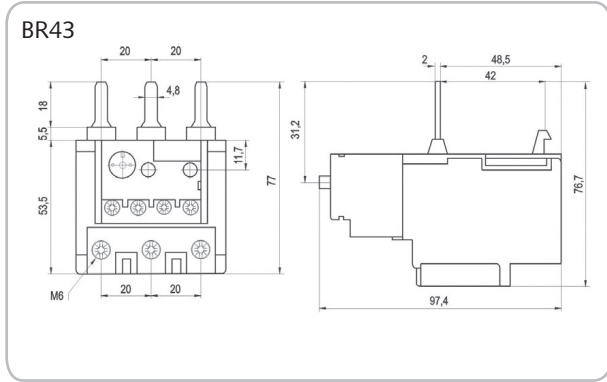

Måttskisser Iskra kontaktorer / Dimension Sketches Iskra Contactors

Typ/Model	Art.nr./Art.no.
KNL9	3205840 + 3205850
KNL12	3205841 + 3205851
KNL16	3205842 + 3205852
KNL22	3205843 + 3205853
KNL30	3205844 + 3205854
KNL43	3205845 + 3205855
KNL63	3205846 + 3205856
BR16	3205860-3205879
BR30	3205880-3205882
BR43	3205883-3205886
NDL4	3205890-3205893
NPL1	3205895-3205896
MBL	3205912
RC	3205914-3205915

MALMBERGS

Måttskisser Iskra kontaktorer / Dimension Sketches Iskra Contactors

Typ/Model	Art.nr./Art.no.
K07M	3205930-3205943
BR6	3205950-3205959
ND2	3205961
ND4	3205962

MALMBERGS