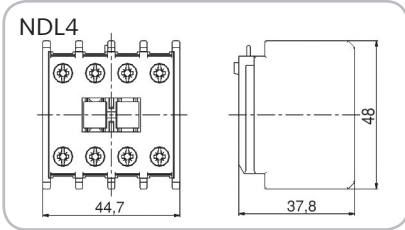

Måttskisser Iskra kontaktorer / Dimension Sketches Iskra Contactors

Typ/Model	Art.nr./Art.no.
KNL9	3205840 + 3205850
KNL12	3205841 + 3205851
KNL16	3205842 + 3205852
KNL22	3205843 + 3205853
KNL30	3205844 + 3205854
KNL43	3205845 + 3205855
KNL63	3205846 + 3205856
BR16	3205860-3205879
BR30	3205880-3205882
BR43	3205883-3205886
NDL4	3205890-3205893
NPL1	3205895-3205896
MBL	3205912
RC	3205914-3205915

MALMBERGS

Måttskisser Iskra kontaktorer / Dimension Sketches Iskra Contactors

Typ/Model	Art.nr./Art.no.
K07M	3205930-3205943
BR6	3205950-3205959
ND2	3205961
ND4	3205962

MALMBERGS