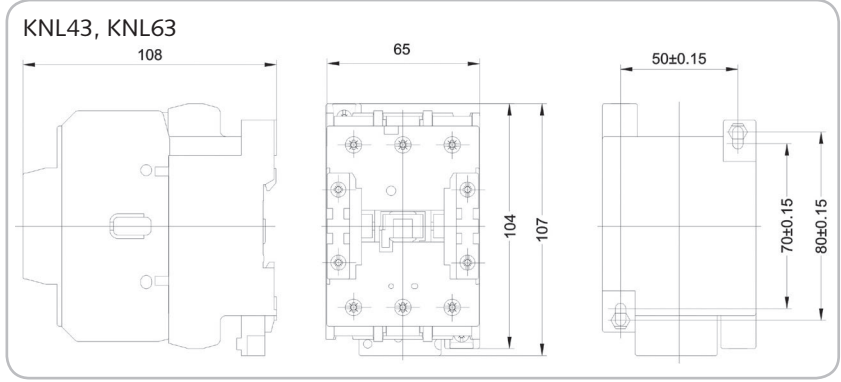

Måttskisser Iskra kontaktorer / Dimension Sketches Iskra Contactors

Typ/Model	Art.nr./Art.no.
KNL9	3205840 + 3205850
KNL12	3205841 + 3205851
KNL16	3205842 + 3205852
KNL22	3205843 + 3205853
KNL30	3205844 + 3205854
KNL43	3205845 + 3205855
KNL63	3205846 + 3205856
BR16	3205860-3205879
BR30	3205880-3205882
BR43	3205883-3205886
NDL4	3205890-3205893
NPL1	3205895-3205896
MBL	3205912
RC	3205914-3205915

MALMBERGS

Måttskisser Iskra kontaktorer / Dimension Sketches Iskra Contactors

Typ/Model	Art.nr./Art.no.
K07M	3205930-3205943
BR6	3205950-3205959
ND2	3205961
ND4	3205962

MALMBERGS