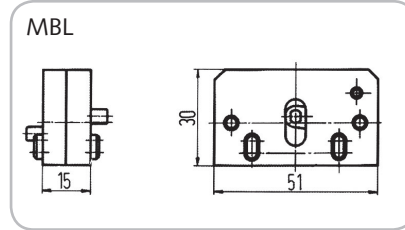

Måttskisser Iskra kontaktorer / Dimension Sketches Iskra Contactors

Typ/Model	Art.nr./Art.no.
KNL9	3205840 + 3205850
KNL12	3205841 + 3205851
KNL16	3205842 + 3205852
KNL22	3205843 + 3205853
KNL30	3205844 + 3205854
KNL43	3205845 + 3205855
KNL63	3205846 + 3205856
BR16	3205860-3205879
BR30	3205880-3205882
BR43	3205883-3205886
NDL4	3205890-3205893
NPL1	3205895-3205896
MBL	3205912
RC	3205914-3205915

MALMBERGS

Måttskisser Iskra kontaktorer / Dimension Sketches Iskra Contactors

Typ/Model	Art.nr./Art.no.
K07M	3205930-3205943
BR6	3205950-3205959
ND2	3205961
ND4	3205962

MALMBERGS