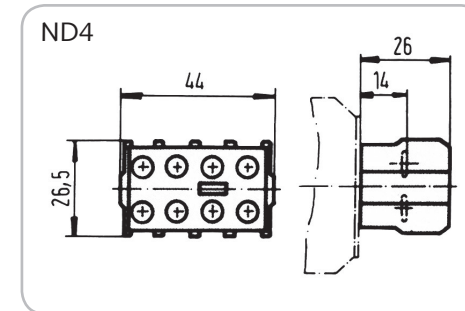

Måttskisser Iskra kontaktorer / Dimension Sketches Iskra Contactors

Typ/Model	Art.nr./Art.no.
KNL9	3205840 + 3205850
KNL12	3205841 + 3205851
KNL16	3205842 + 3205852
KNL22	3205843 + 3205853
KNL30	3205844 + 3205854
KNL43	3205845 + 3205855
KNL63	3205846 + 3205856
BR16	3205860-3205879
BR30	3205880-3205882
BR43	3205883-3205886
NDL4	3205890-3205893
NPL1	3205895-3205896
MBL	3205912
RC	3205914-3205915

MALMBERGS

Måttskisser Iskra kontaktorer / Dimension Sketches Iskra Contactors

Typ/Model	Art.nr./Art.no.
K07M	3205930-3205943
BR6	3205950-3205959
ND2	3205961
ND4	3205962

MALMBERGS