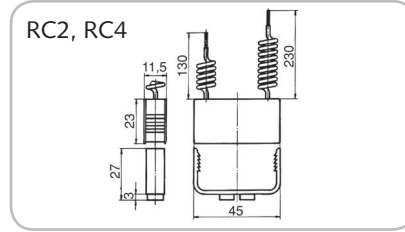

Måttskisser Iskra kontaktorer / Dimension Sketches Iskra Contactors

Typ/Model	Art.nr./Art.no.
KNL9	3205840 + 3205850
KNL12	3205841 + 3205851
KNL16	3205842 + 3205852
KNL22	3205843 + 3205853
KNL30	3205844 + 3205854
KNL43	3205845 + 3205855
KNL63	3205846 + 3205856
BR16	3205860-3205879
BR30	3205880-3205882
BR43	3205883-3205886
NDL4	3205890-3205893
NPL1	3205895-3205896
MBL	3205912
RC	3205914-3205915

MALMBERGS

Måttskisser Iskra kontaktorer / Dimension Sketches Iskra Contactors

Typ/Model	Art.nr./Art.no.
K07M	3205930-3205943
BR6	3205950-3205959
ND2	3205961
ND4	3205962

MALMBERGS