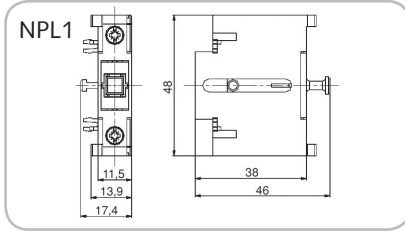

Måttskisser Iskra kontaktorer / Dimension Sketches Iskra Contactors

Typ/Model	Art.nr./Art.no.
KNL9	3205840 + 3205850
KNL12	3205841 + 3205851
KNL16	3205842 + 3205852
KNL22	3205843 + 3205853
KNL30	3205844 + 3205854
KNL43	3205845 + 3205855
KNL63	3205846 + 3205856
BR16	3205860-3205879
BR30	3205880-3205882
BR43	3205883-3205886
NDL4	3205890-3205893
NPL1	3205895-3205896
MBL	3205912
RC	3205914-3205915

MALMBERGS

Måttskisser Iskra kontaktorer / Dimension Sketches Iskra Contactors

Typ/Model	Art.nr./Art.no.
K07M	3205930-3205943
BR6	3205950-3205959
ND2	3205961
ND4	3205962

MALMBERGS