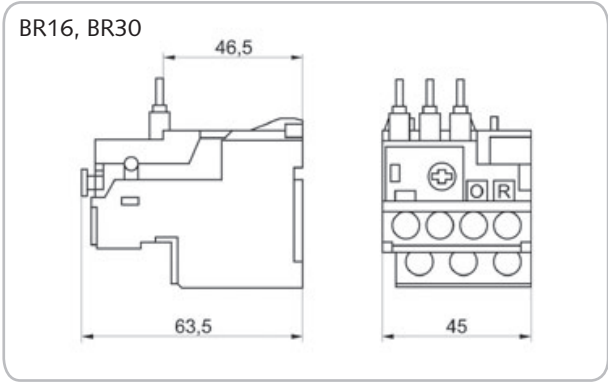

Måttskisser Iskra kontaktorer / Dimension Sketches Iskra Contactors

Typ/Model	Art.nr./Art.no.
KNL9	3205840 + 3205850
KNL12	3205841 + 3205851
KNL16	3205842 + 3205852
KNL22	3205843 + 3205853
KNL30	3205844 + 3205854
KNL43	3205845 + 3205855
KNL63	3205846 + 3205856
BR16	3205860-3205879
BR30	3205880-3205882
BR43	3205883-3205886
NDL4	3205890-3205893
NPL1	3205895-3205896
MBL	3205912
RC	3205914-3205915

MALMBERGS

Måttskisser Iskra kontaktorer / Dimension Sketches Iskra Contactors

Typ/Model	Art.nr./Art.no.
K07M	3205930-3205943
BR6	3205950-3205959
ND2	3205961
ND4	3205962

MALMBERGS