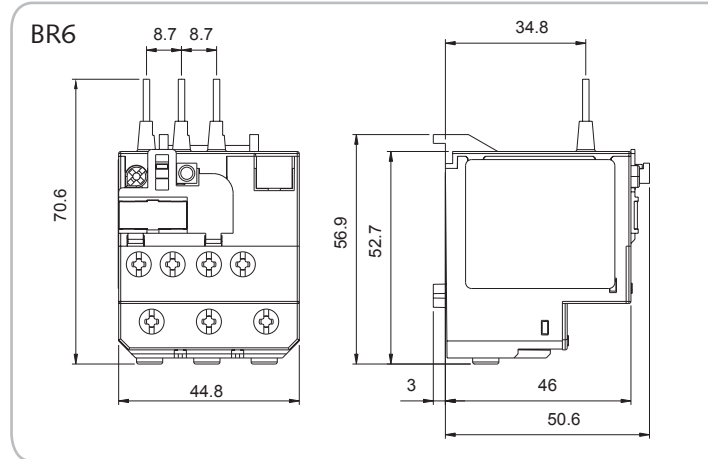

Måttskisser Iskra kontaktorer / Dimension Sketches Iskra Contactors

Typ/Model	Art.nr./Art.no.
KNL9	3205840 + 3205850
KNL12	3205841 + 3205851
KNL16	3205842 + 3205852
KNL22	3205843 + 3205853
KNL30	3205844 + 3205854
KNL43	3205845 + 3205855
KNL63	3205846 + 3205856
BR16	3205860-3205879
BR30	3205880-3205882
BR43	3205883-3205886
NDL4	3205890-3205893
NPL1	3205895-3205896
MBL	3205912
RC	3205914-3205915

MALMBERGS

Måttskisser Iskra kontaktorer / Dimension Sketches Iskra Contactors

Typ/Model	Art.nr./Art.no.
K07M	3205930-3205943
BR6	3205950-3205959
ND2	3205961
ND4	3205962

MALMBERGS