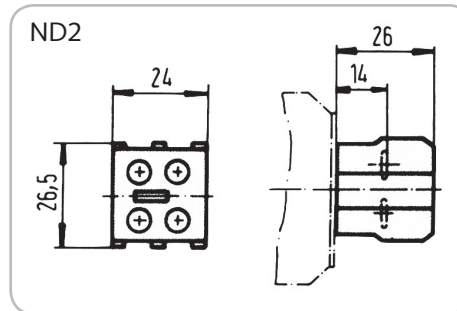

Måttskisser Iskra kontaktorer / Dimension Sketches Iskra Contactors

Typ/Model	Art.nr./Art.no.
KNL9	3205840 + 3205850
KNL12	3205841 + 3205851
KNL16	3205842 + 3205852
KNL22	3205843 + 3205853
KNL30	3205844 + 3205854
KNL43	3205845 + 3205855
KNL63	3205846 + 3205856
BR16	3205860-3205879
BR30	3205880-3205882
BR43	3205883-3205886
NDL4	3205890-3205893
NPL1	3205895-3205896
MBL	3205912
RC	3205914-3205915

MALMBERGS

Måttskisser Iskra kontaktorer / Dimension Sketches Iskra Contactors

Typ/Model	Art.nr./Art.no.
K07M	3205930-3205943
BR6	3205950-3205959
ND2	3205961
ND4	3205962

MALMBERGS