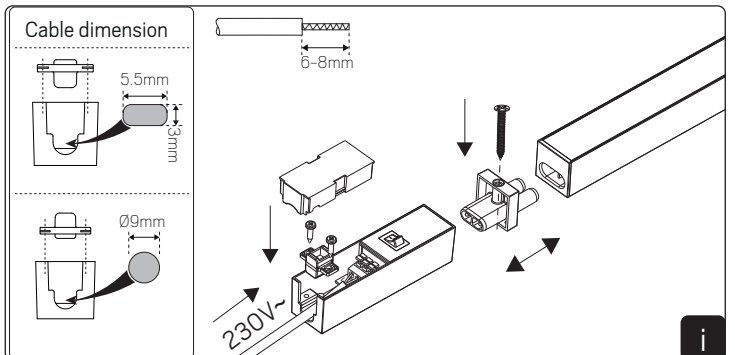

Installation