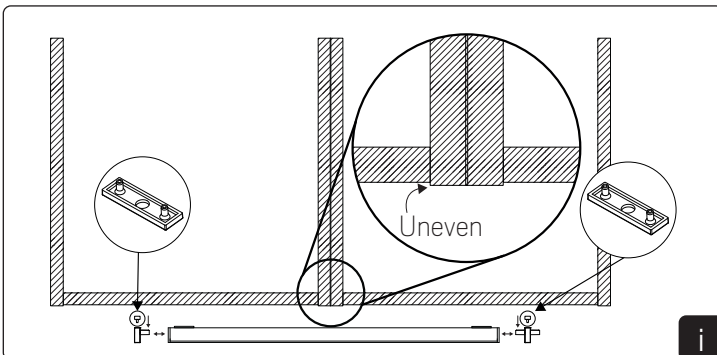

Installation