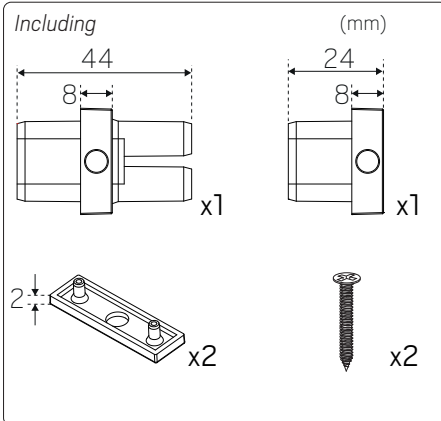

E-nr	Snro	El.nr	GTIN	Name	LED color	Color	Unit effect
7507907	4143777	3207054	7392971143330	Shelf Line 230V 300 DIM	2700K	White	6W
7507908	4143778	3207055	7392971143347	Shelf Line 230V 300 DIM	3000K	White	6W
7507909	4143779	3207056	7392971143354	Shelf Line 230V 300 DIM	4000K	White	6W
7507910	4143780	3207057	7392971143361	Shelf Line 230V 500 DIM	2700K	White	10W
7507911	4143781	3207058	7392971143378	Shelf Line 230V 500 DIM	3000K	White	10W
7507912	4143782	3207059	7392971143385	Shelf Line 230V 500 DIM	4000K	White	10W
7507913	4143783	3207060	7392971143392	Shelf Line 230V 700 DIM	2700K	White	13W
7507914	4143784	3207061	7392971143408	Shelf Line 230V 700 DIM	3000K	White	13W
7507915	4143785	3207062	7392971143415	Shelf Line 230V 700 DIM	4000K	White	13W

LED and control gear replaceable by professional

For explanation of symbols see www.hidealite.se

SAFETY INSTRUCTIONS

en Read these instructions carefully before commencing installation and retain for future reference. The luminaire should be installed by a licensed electrician and in accordance with local regulations. Make sure that the power is off before installation or maintenance. List of recommended dimmers can be found at www.hidealite.uk

sv Läs dessa instruktioner före installationen påbörjas och lämna den vidare till brukaren av anläggningen. Armaturen skall installeras av behörig installatör och enligt gällande föreskrifter. Se till att spänningen är frånslagen före installation eller underhåll. Lista på rekommenderade dimrar finns på www.hidealite.se