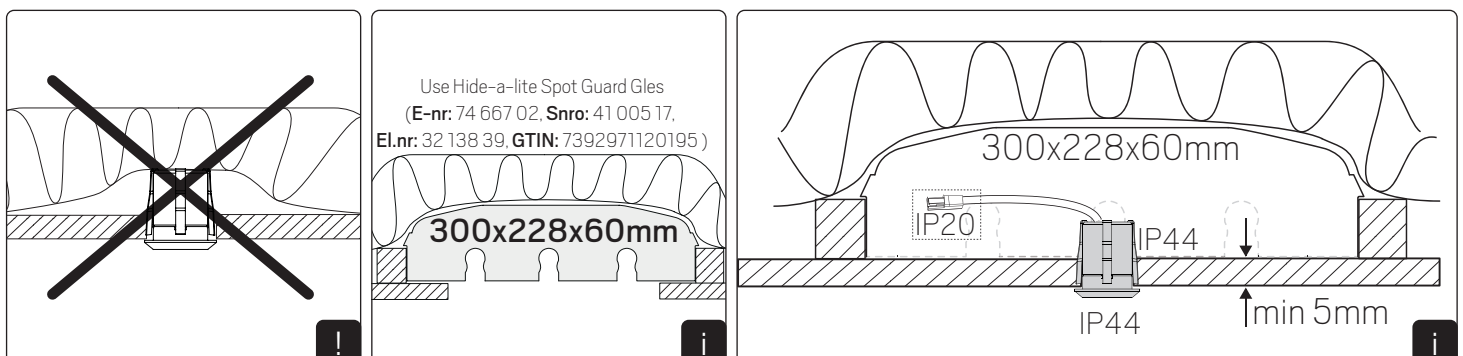

We reserve the right to change specifications at any time.