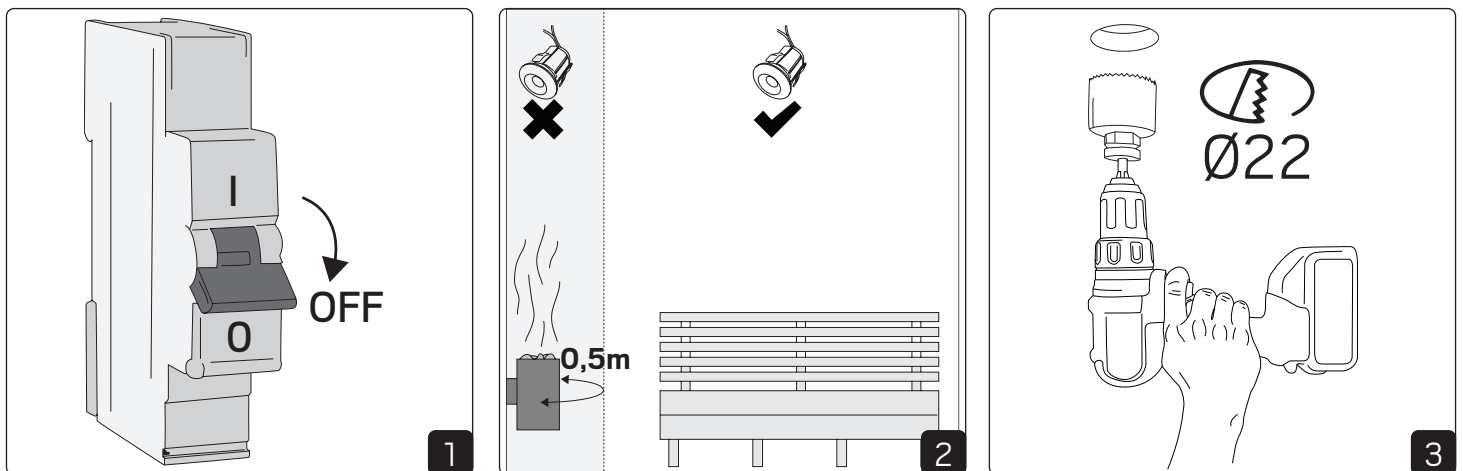

Installation

Installation with insulation