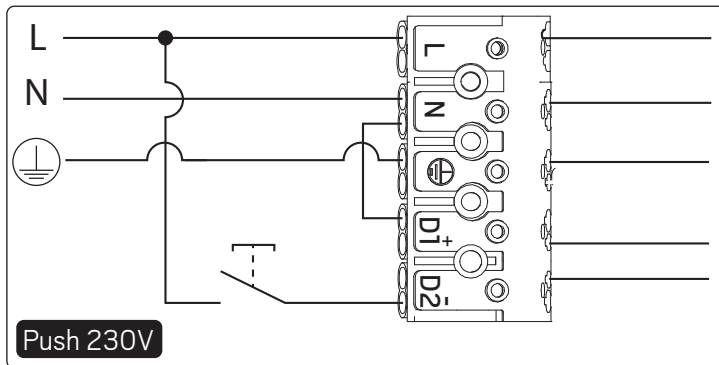

DALI/Push 230V