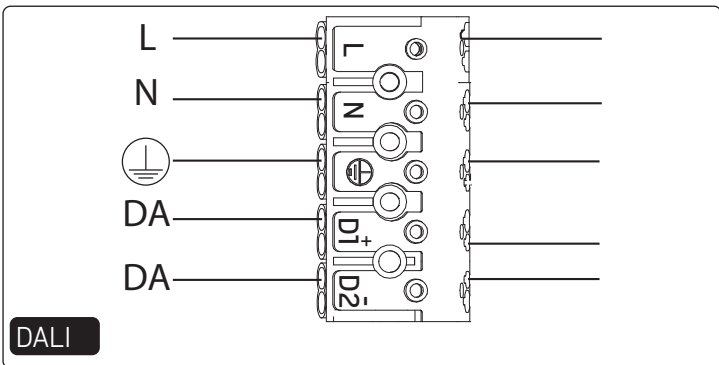

DALI/Push 230V