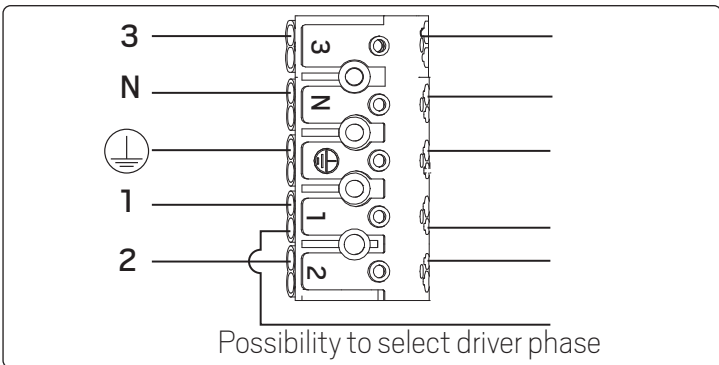

Indline L

mA	Watt	30°	60°	90°	Asym
325mA	32W	5900lm	5550lm	5700lm	5350lm
400mA	39W	7100lm	6700lm	6900lm	6500lm
500mA	48W	8500lm	8200lm	8400lm	7900lm
600mA	58W	10050lm	9650lm	9800lm	9300lm
700mA	67W	11100lm	10700lm	11100lm	10300lm

Indline XL

mA	Watt	30°	60°	90°	Asym
325mA	53W	9500lm	9500lm	9750lm	8850lm
400mA	66W	11550lm	11600lm	11800lm	10700lm
500mA	81W	14000lm	14000lm	14250lm	12800lm
600mA	96W	16200lm	16250lm	16550lm	14950lm
700mA	110W	18400lm	18200lm	18600lm	17200lm

ON/OFF