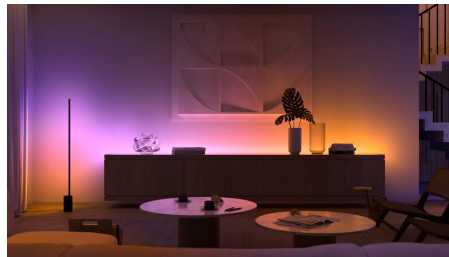

Smart och enkel belysning

Välkommen in i en värld av smart belysning med det här Philips Hue Essential startpaketet. I paketet ingår tre ljuskällor i fullfärg och reglerbart vitt ljus, som du enkelt kan justera från varmt och mysigt till kallvitt ljus. Skapa den perfekta stämningen med smidig dimring, miljontals färger och ett bibliotek av ljusscener som våra experter tagit fram – eller skapa din egen! Anslut till medföljande Hue Bridge för att utnyttja alla funktioner. Styr med rösten, appen eller något smart tillbehör.

Funktioner

Lek med smart färgbelysning

Med Philips Hue finns inga gränser: Med över 16 miljoner färger kan du förvandla hemmet till en perfekt festlokal, ge godnattsagan liv och mycket annat. Använd förinställda färgljuslägen för att väcka känslan av sommar till liv när som helst eller använd ett eget foto för att återuppleva ett speciellt minne.

Hue-bryggan

Hue Bridge är väsentlig för att kunna skapa ett personligt Philips Hue-belysningssystem. Den är hjärnan bakom verksamheten som kommunicerar med både smarta ljuskällor och Hue-appen och får systemet att fungera ihop. Den möjliggör också smart styrning i hemmet, med funktioner som rutiner och timers.

Skapa en personlig upplevelse med färggrann smart belysning

Förvandla ditt hem med över 16 miljoner färger, och skapa rätt atmosfär för alla situationer på ett ögonblick. Med ett knapptryck kan du skapa feststämning för ett party, förvandla ditt vardagsrum till biograf, lyfta fram din heminredning med färgaccenter, och mycket mer.