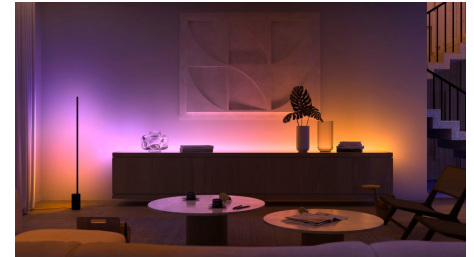

Skapa en personlig upplevelse med färggrann smart belysning

Förvandla ditt hem med över 16 miljoner färger, och skapa rätt atmosfär för alla situationer på ett ögonblick. Med ett knapptryck kan du skapa feststämning för ett party, förvandla ditt vardagsrum till biograf, lyfta fram din heminredning med färgaccenter, och mycket mer.

Specifikationer

Storlek

- Mått (B x H x D): 60 x 111

Design och finish

- Färg: White
- Material: Syntet

Hållbarhet

- Antal tändcykler: 50 000
- Nominell livslängd: 25 000