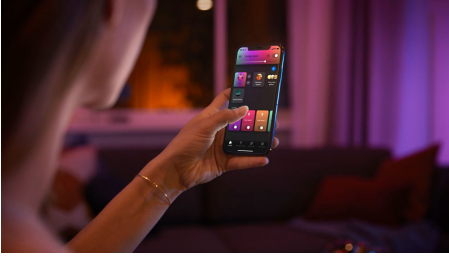

Smidig och smart belysning

Välkommen in i en värld av smart belysning med denna Philips Hue Essential-ljuskälla, i fullfärg och reglerbart vitt ljus som du enkelt kan justera från varmt och mysigt till svalt vitt ljus. Skapa den perfekta stämningen med smidig dimring, miljontals färger och ett bibliotek av ljusscener som våra experter tagit fram – eller skapa din egen! Kompatibel med alla Philips Hue-produkter.

Enkel smart belysning

- Styr upp till 10 ljuskällor med Bluetooth-appen
- Styr lamporna med din röst*
- Skapa en personlig upplevelse med färggrann smart belysning
- Få tillgång till alla smarta funktioner med Hue Bridge

Funktioner

Styr upp till 10 lampor med Bluetooth-appen

Med Hue Bluetooth-appen kan du styra dina smarta Hue-ljuskällor i ett enskilt rum i ditt hem. Lägg till upp till 10 smarta ljuskällor och styr dem med en enkel knapptryckning på din mobila enhet.

Få tillgång till alla smarta belysningsfunktioner med Hue Bridge

Hue Bridge ger åtkomst till de funktioner som gör smart belysning verkligt smart – kontroll hemifrån, röststyrning, automatiserad belysning och mycket mer. Lägg till en Hue Bridge i inställningarna för att skapa helhetsupplevelser, utnyttja teknik som är säker och tillförlitlig, och mycket mer. Hue Bridge är nyckeln till en aldrig tidigare skådad smart belysning.