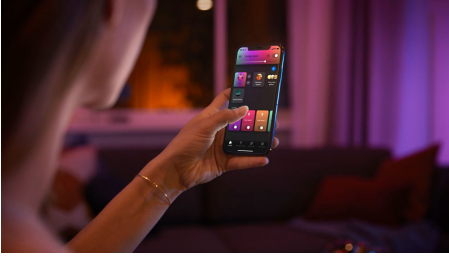

Funktioner

Styr upp till 10 lampor med Bluetooth-appen

Med Hue Bluetooth-appen kan du styra dina smarta Hue-ljuskällor i ett enskilt rum i ditt hem. Lägg till upp till 10 smarta ljuskällor och styr dem med en enkel knapptryckning på din mobila enhet.