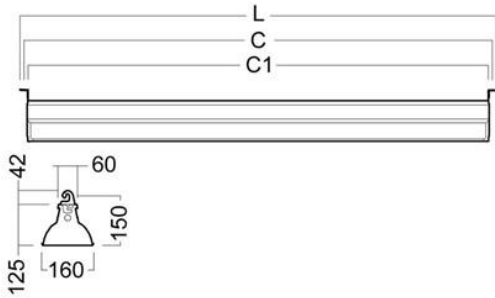

GIR T5

MÄTTSKISS