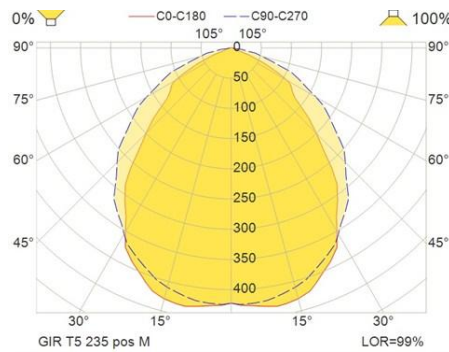

GIR T5

MÄTTSKISS

GIR	L	C	C1
28/54W	1240	1216	1190
35/49/80W	1540	1516	1490
LED 7000	1150	1126	1100

GIR T5

LJUSBILD

GIR T5

GALLERI

Chassis plug (IP20)