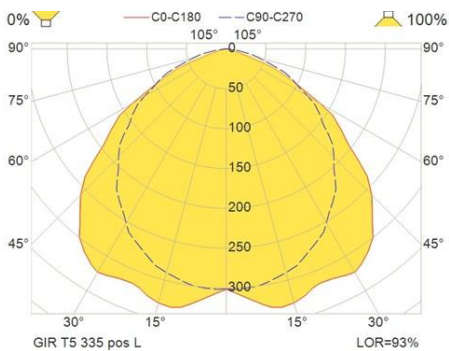

GIR T5

MÄTTSKISS

GIR	L	C	C1
28/54W	1240	1216	1190
35/49/80W	1540	1516	1490
LED 7000	1150	1126	1100

GIR T5

LJUSBILD

GIR T5

GALLERI

Chassis plug (IP20)