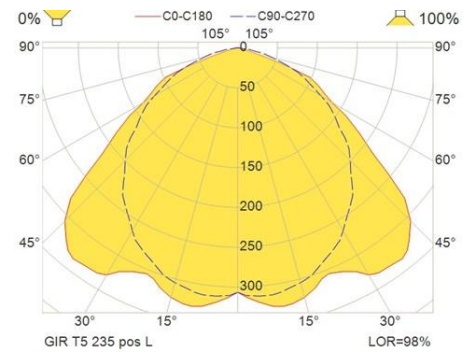

GIR T5

MÄTTSKISS

GIR	L	C	C1
28/54W	1240	1216	1190
35/49/80W	1540	1516	1490
LED 7000	1150	1126	1100

GIR T5

LJUSBILD

GIR T5

GALLERI

Chassis plug (IP20)