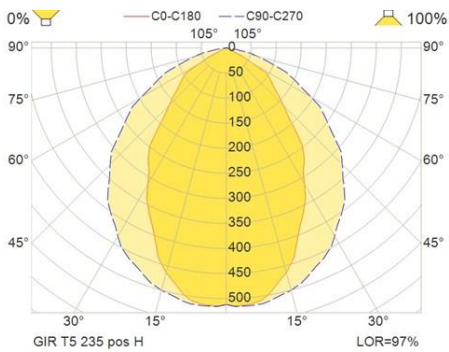

GIR T5

MÄTTSKISS

GIR	L	C	C1
28/54W	1240	1216	1190
35/49/80W	1540	1516	1490
LED 7000	1150	1126	1100

GIR T5

LJUSBILD

GIR T5

GALLERI

Chassis plug (IP20)