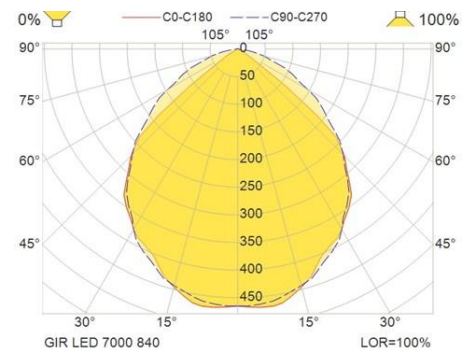

GIR T5

MÄTTSKISS

GIR	L	C	C1
28/54W	1240	1216	1190
35/49/80W	1540	1516	1490
LED 7000	1150	1126	1100

GIR T5

LJUSBILD

GIR T5

GALLERI

Chassis plug (IP20)