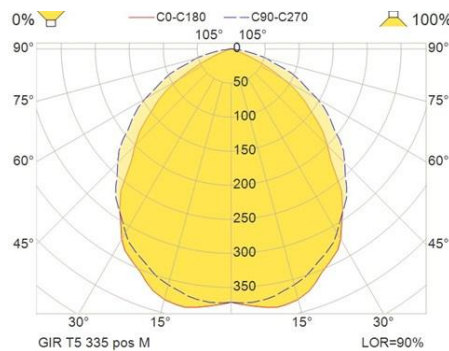

GIR T5

MÄTTSKISS

GIR	L	C	C1
28/54W	1240	1216	1190
35/49/80W	1540	1516	1490
LED 7000	1150	1126	1100

GIR T5

LJUSBILD

GIR T5

GALLERI

Chassis plug (IP20)