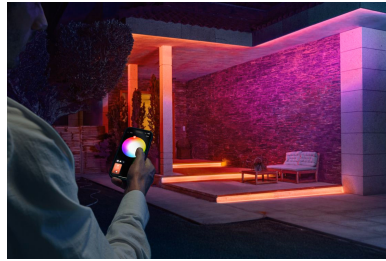

## Skapa en oas av neon

Böj, forma och anpassa som du vill. LED-listen för utomhusbruk i neon med flexibel design kan förvandla din bakgård eller framsida till ett lekfullt paradiset med livfulla toner i neon. Gjord för att synas, så använd det direkta ljuset till att skapa den perfekta stämningen – från avspänd atmosfär i vardagsrummet till ett fullständigt dansparty under stjärnorna! Chromasync™-tekniken kan färgmatchas exakt för att belysa dina träd, buskar, fontäner och trädgårdsmurar med vackra neonskalor. Vädertåliga och enkla att installera – anslut bara LED-listen till ett vanligt uttag med den medföljande lågvoltströmsadaptern.

## Fyll kvällen med klart, rent vitt ljus

Skapa dagsljus efter solnedgången med LED-lister för utomhusbruk. Lys upp din bakgård, framsida och uteplats med rena vita toner som drivs av dedikerade vita och varmvita LED-lampor. Dessa LED-lister ger höjden av funktionell belysning för alla sysslor utomhus – perfekt för trädgårdsarbete efter skymningen, lekar eller förberedelse av grillkvällen. Din oas utomhus kan lysa klarare än någonsin, alla tider på dygnet!

## Total kontroll utan besvär

När du vill skapa en vacker ljusscen för en gårdsfest, ställa in stämningmatchande effekter till middagen på uteplatsen eller bara styra dina LED-lister för särskilda sysslor, gör det utan besvär med Hue-appen eller röststyrning. Integrera dina utomhuslampor med alla Philips Hue-utomhuslampor med hjälp av en Hue Bridge Pro. Med Hue Bridge Pro kan du också styra alla LED-lister i hemmet varifrån som helst i världen, och schemalägga automatiseringar.