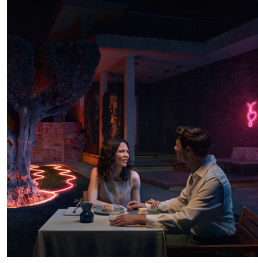

## Smart och enkel belysning

Flux lightstrip för utomhusbruk förskönar trädgårdar, uteplatser och verandor med livfull och dekorativ stämning. Chromasync™-teknik ger exakt färgmatchning för vackra skalor. Täck din lightstrip för en indirekt väggbelysningseffekt på fasader, väggar och staket. Njut av klart, rent vitt ljus i flera nyanser för praktisk utomhusbelysning. Skapa anpassade utomhusbelysningsscener och dynamiska effekter som enkelt styrs med Hue-appen eller röstkommandon via smarta assistenter. Installationen av denna vattentäta lightstrip är enkel – anslut till ett vanligt uttag med den medföljande lågspänningsadaptern eller integrera med din befintliga lågspänningsinstallation.

### Enkel smart belysning

- Förvandla uteplatser med belysning
- Fyll kvällen med klart, rent vitt ljus
- Skapa en oas av neon
- Total kontroll utan besvär

## Skapa en oas av neon

Böj, forma och anpassa som du vill. LED-listen för utomhusbruk i neon med flexibel design kan förvandla din bakgård eller framsida till ett lekfullt paradiset med livfulla toner i neon. Gjord för att synas, så använd det direkta ljuset till att skapa den perfekta stämningen – från avspänd atmosfär i vardagsrummet till ett fullständigt dansparty under stjärnorna! Chromasync™-tekniken kan färgmatchas exakt för att belysa dina träd, buskar, fontäner och trädgårdsmurar med vackra neonskalor. Vädertåliga och enkla att installera – anslut bara LED-listen till ett vanligt uttag med den medföljande lågvoltströmsadaptern.