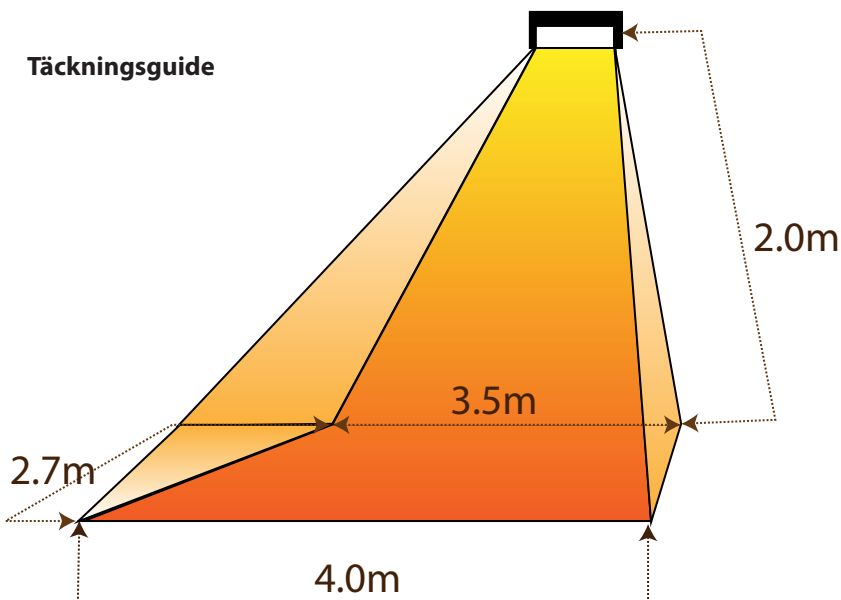

ALGARVE

Dimensioner:

Spänning	230V
Effekt	1300W
Ström	5.7 A
Min. avst fr golv	2.0 m
Min avst fr tak	0.3 m
Min avst fr sidovägg	1.0 m
Vikt	2.4 kg
IP-klass	IPX5
Montering	Vägg eller parasoll
Anslutning	3 m sladd
Färg	vit och svart
Förp innehåller	1 monteringsfäste och installationsmanual

Fäste:

Ett centralt vridbart fäste och ett L-format väggfäste medföljer som standard.

Vinkelmontering

Perfekt att montera i vinkel, t ex på parasoll eller liknande.

Täckningsguide

Värmezon*: 10m²

*Värmezonerna varierar beroende på monteringshöjden och vinkeln på värmaren. Det här är en illustration av den totala arean som täcks men man bör räkna med att yt-temperaturen sjunker ju längre ifrån värmekällan man kommer. Använd detta som en övergripande guide.