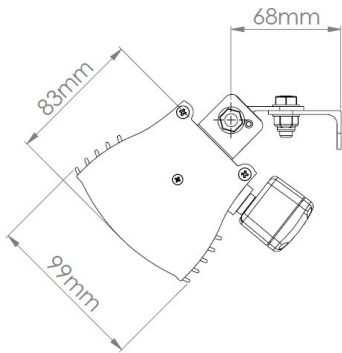

ALGARVE

Dimensioner:

Spänning	230V
Effekt	1300W
Ström	5.7 A
Min. avst fr golv	2.0 m
Min avst fr tak	0.3 m
Min avst fr sidovägg	1.0 m
Vikt	2.4 kg
IP-klass	IPX5
Montering	Vägg eller parasoll
Anslutning	3 m sladd
Färg	vit och svart
Förp innehåller	1 monteringsfäste och installationsmanual

Fäste:

Ett centralt vridbart fäste och ett L-format väggfäste medföljer som standard.

Vinkelmontering

Perfekt att montera i vinkel, t ex på parasoll eller liknande.

Täckningsguide

Värmezon*: 10m²

*Värmezonerna varierar beroende på monteringshöjden och vinkeln på värmaren. Det här är en illustration av den totala arean som täcks men man bör räkna med att yt-temperaturen sjunker ju längre ifrån värmekällan man kommer. Använd detta som en övergripande guide.