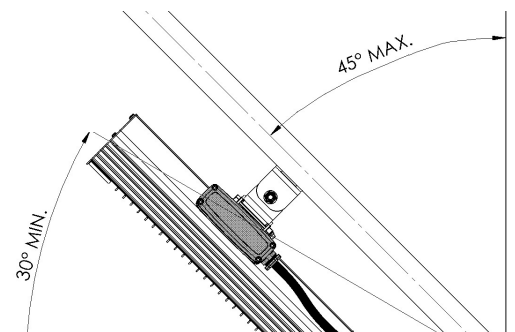

ALGARVE

Dimensioner:

Spänning	230V
Effekt	1300W
Ström	5.7 A
Min. avst fr golv	2.0 m
Min avst fr tak	0.3 m
Min avst fr sidovägg	1.0 m
Vikt	2.4 kg
IP-klass	IPX5
Montering	Vägg eller parasoll
Anslutning	3 m sladd
Färg	vit och svart
Förp innehåller	1 monteringsfäste och installationsmanual

Fäste:

Ett centralt vridbart fäste och ett L-format väggfäste medföljer som standard.

Vinkelmontering

Perfekt att montera i vinkel, t ex på parasoll eller liknande.

Täckningsguide

Värmezon*: 10m²

*Värmezonerna varierar beroende på monteringshöjden och vinkeln på värmaren. Det här är en illustration av den totala arean som täcks men man bör räkna med att yt-temperaturen sjunker ju längre ifrån värmekällan man kommer. Använd detta som en övergripande guide.