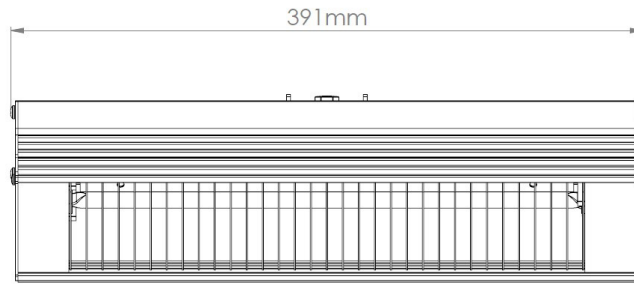

ALGARVE

Dimensioner:

Spänning	230V
Effekt	1300W
Ström	5.7 A
Min. avst fr golv	2.0 m
Min avst fr tak	0.3 m
Min avst fr sidovägg	1.0 m
Vikt	2.4 kg
IP-klass	IPX5
Montering	Vägg eller parasoll
Anslutning	3 m sladd
Färg	vit och svart
Förp innehåller	1 monteringsfäste och installationsmanual

Fäste:

Ett centralt vridbart fäste och ett L-format väggfäste medföljer som standard.

Vinkelmontering

Perfekt att montera i vinkel, t ex på parasoll eller liknande.

Täckningsguide

Värmezon*: 10m²

*Värmezonerna varierar beroende på monteringshöjden och vinkeln på värmaren. Det här är en illustration av den totala arean som täcks men man bör räkna med att yt-temperaturen sjunker ju längre ifrån värmekällan man kommer. Använd detta som en övergripande guide.