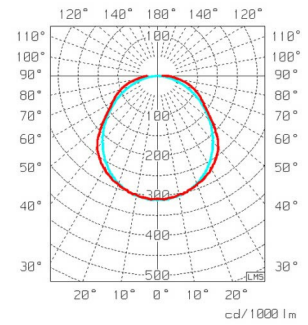

Vikt	2,3kg
Längd	1282mm
Bredd	104mm
Höjd	84mm
CC	800mm

MAMBAmini Agro

MAMBAmini