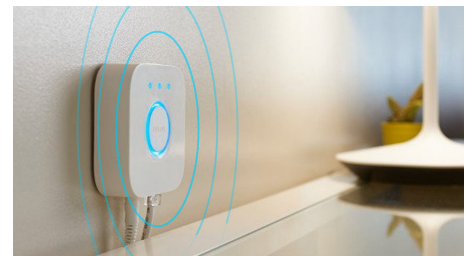

Skaffa de perfekta ljusinställningar för dina dagliga behov

Fyra förinställda ljuslägen - Få ny energi, Koncentration, Läs, och Koppla av - skapade för dina dagliga behov, gör din dag enklare och vackrare. De två kalla ljusinställningarna, Få ny energi och Koncentration, hjälper dig att komma igång på morgonen eller behålla ditt fokus, medan de varmare Läs och Koppla av hjälper dig att njuta av en bra bok eller lugna ner en stressad hjärna.

Få tillgång till alla smarta belysningsfunktioner med Hue Bridge

Hue Bridge ger åtkomst till de funktioner som gör smart belysning verkligt smart - kontroll hemifrån, röststyrning, automatiserad belysning och mycket mer. Lägg till en Hue Bridge i inställningarna för att skapa helhetsupplevelser, utnyttja teknik som är säker och tillförlitlig, och mycket mer. Hue Bridge är nyckeln till en aldrig tidigare skådad smart belysning.