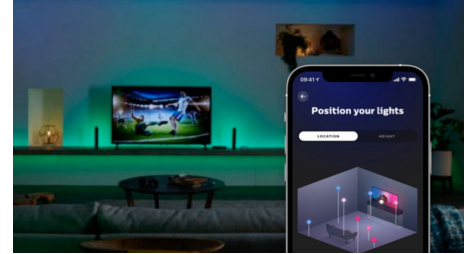

## Synka dina Philips Hue-lampor med din TV-skärm

Skapa en uppslukande medieupplevelse med Philips Hue Play HDMI Sync Box. Anslut enkelt din Sync Box till en HDMI-medieenhet – däribland streamingenheter, spelkonsoler, tv-boxar med mera – för att titta på streamingtjänster som Netflix och Amazon Prime. Din belysning dimras, ökas och ändrar färg i synk med innehållet på din TV-skärm.

## Enkla att installera, ställa in och använda

Den enkla installationen låter dig smidigt ansluta till din Hue Bridge och använda din Sync Box med valfri TV eller HDMI-enhet. Styr din underhållningsupplevelse och Sync Box precis som du vill via appen, kontrollknappen på produkten, valfri infraröd TV-fjärrkontroll eller genom röststyrning via Amazon Alexa eller Google Assistant.