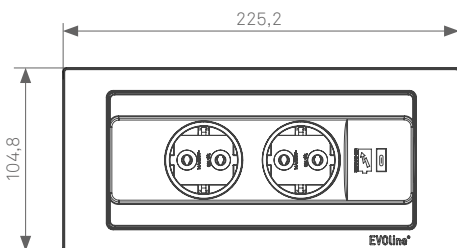

Glas matt svart
(liknande RAL
9005)

Glas blank svart
(liknande RAL
9005)

Aluminium matt
svartlackerad
(liknande RAL
9005)

Snabb montering i paneler med
10 - 40 mm tjocklek.

EVOLine®

Schulte - Elektrotechnik GmbH & Co. KG