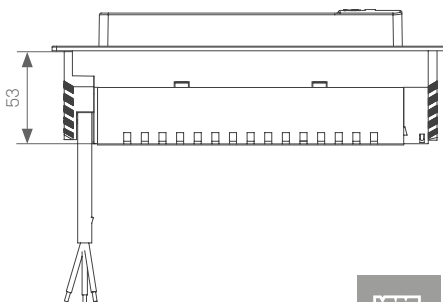

Glas matt svart
(liknande RAL
9005)

Glas blank svart
(liknande RAL
9005)

Aluminium matt
svartlackerad
(liknande RAL
9005)

Snabb montering i paneler med
10 - 40 mm tjocklek.

EVOLine®

Schulte - Elektrotechnik GmbH & Co. KG