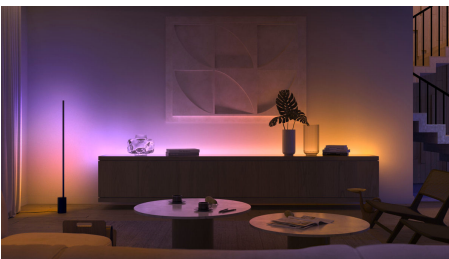

Smart och enkel belysning

Med sina inre effektfulla rör och reflekterande utsida är Lightguide-ljuskällorna ett perfekt tillskott till det moderna hemmet. Den här triangelformade smarta ljuskällan är handblåst till sin unika form och ger en färgglad glöd som du kan dämpa till önskad ljusnivå.

Enkel smart belysning

- Styr lamporna med din röst*
- Skapa en personlig upplevelse med färggrann smart belysning
- Få tillgång till alla smarta funktioner med Hue Bridge
- Utformade för att synas

Funktioner

Skapa en personlig upplevelse med färggrann smart belysning

Förvandla ditt hem med över 16 miljoner färger, och skapa rätt atmosfär för alla situationer på ett ögonblick. Med ett knapptryck kan du skapa feststämning för ett party, förvandla ditt vardagsrum till biograf, lyfta fram din heminredning med färgaccenter, och mycket mer.

Få tillgång till alla smarta belysningsfunktioner med Hue Bridge

Hue Bridge ger åtkomst till de funktioner som gör smart belysning verkligt smart – kontroll hemifrån, röststyrning, automatiserad belysning och mycket mer. Lägg till en Hue Bridge i inställningarna för att skapa helhetsupplevelser, utnyttja teknik som är säker och tillförlitlig, och mycket mer. Hue Bridge är nyckeln till en aldrig tidigare skådad smart belysning.