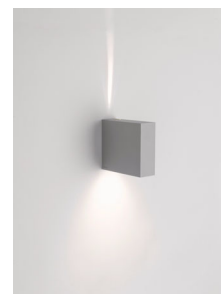

Philips Ledino
Vägglampa

Treeline

grå
LED

Ledino

16860/87/16

Light up your outdoor life

modern utebelysning

En unik belysningslösning som är lika användarvänlig som stämningsfull. Den här minimalistiska grå Philips Ledino-vägglampen sprider ett varmvitt LED-ljus nedåt och ett diskret sken uppåt. Dimra ljuset och skapa en fantastisk stämning.

PHILIPS

Funktioner

Ljuseffekter

Ledino Outdoor ger eleganta och dekorativa ljuseffekter med många alternativ, till exempel dubbelriktade definierade ljusstrålar. Vissa armaturer har ett roterande huvud som riktar ljuset dit det behövs bäst.

Dekorativa väldefinierade ljusstrålar

Förutom att lysa upp utomhus projicerar den här lampan dekorativa ljuseffekter på väggarna och ger ditt hus en snyggare fasad.

Eleganta material

I utomhusbelysningen Ledino Outdoor används högkvalitativa och tåliga material – aluminium och rostfritt stål – perfekt anpassade för att hålla år efter år.

Specifikationer

Design och finish

- Material: aluminium, syntet
- Färg: grå

Extra funktion/tillbehör, medföljer.

- Väderbeständig
- Dubbelriktade ljusstrålar

Produktens mått och vikt

- Höjd: 14,8 cm
- Längd: 5,6 cm
- Bredd: 16,5 cm
- Nettovikt: 1,500 kg