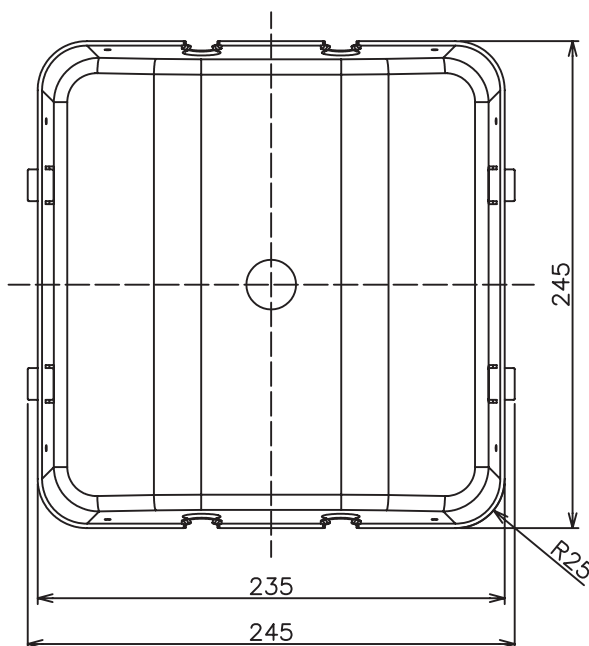

DESIGNLIGHT

SCANDINAVIAN AB

SKYDDSDOX

E-NR: 74 780 13

ART NR: TB025-2002

- POLYAMID PA6
- GODKÄND FÖR MONTAGE I ISOLERING

1.900K	2.700-3.000K	4.000-4.500K	4.800K	5.000-5.000K	7.000-7.500K	10.000K
STEARINLJUS CANDLE	VARMVIT WARM WHITE	NATURLIG VIT NATURAL WHITE	SOLLJUS DIRECT SUN	VITT DAGSLJUS DAY WHITE	KALLVIT COOL WHITE	BLÅ HIMMEL BLUE SKY