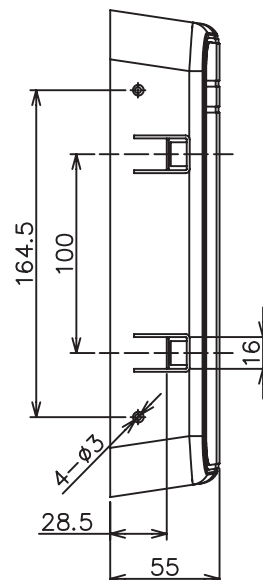

DESIGNLIGHT

SCANDINAVIAN AB

SKYDDSDOX

E-NR: 74 780 13

ART NR: TB025-2002

- POLYAMID PA6
- GODKÄND FÖR MONTAGE I ISOLERING

1.900K	2.700-3.000K	4.000-4.500K	4.800K	5.000-5.000K	7.000-7.500K	10.000K
STEARINLJUS CANDLE	VARMVIT WARM WHITE	NATURLIG VIT NATURAL WHITE	SOLLJUS DIRECT SUN	VITT DAGSLJUS DAY WHITE	KALLVIT COOL WHITE	BLÅ HIMMEL BLUE SKY