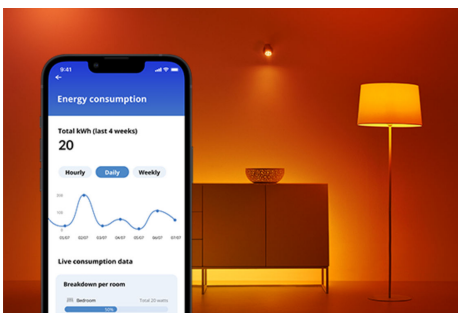

Övervaka din energiförbrukning

Få en överblick över lampornas energiförbrukning med WIZ-appen. Få enkelt en vecko- eller dagsrapport som hjälper dig att hålla koll på energiförbrukningen i hemmet.