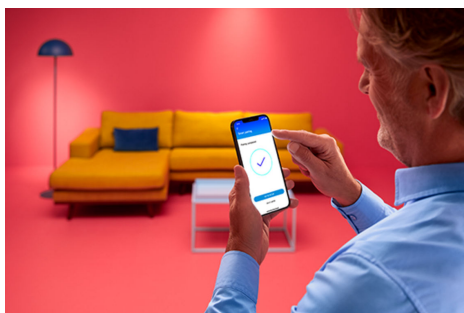

## Superslim Ceiling 22 W

Superslim är toppen till snygga WiZ-taklampor. Dynamiska färgljuslägen livar upp, oavsett om du har fest eller varvar ner med dina nära och kära. Eller ställ in den perfekta nyansen av vitt ljus: kallt dagsljus för koncentration och produktivitet, mysigt levande ljus för avkoppling eller något däremellan. Det minimalistiska svarta armaruthuset framhäver din inredning på ett smart sätt. Njut av alla energibesparande fördelar med LED utan bländning, utan flimmer och utan ansträngning för ögonen och styr enkelt via Wi-Fi med WiZ-appen, WiZ-fjärrkontrollen eller din röst.

## Smarta belysningsfunktioner som är enkla att ställa in

Få tillgång till de smarta funktionerna direkt genom att ansluta WIZ-lampan till ditt Wi-Fi-nätverk. Styr belysningen när du inte är hemma genom att schemalägga lamporna så att de tänds och släcks automatiskt. Du behöver inte installera extra produkter såsom nav eller port!

## Skapa en perfekt ljusscen

Skapa en egen blandning av olika färgstarka och vita ljuslägen för en perfekt stämning för alla tillfällen. Spara den nya scenen och välj den när du vill med WIZ-appen eller rösten.