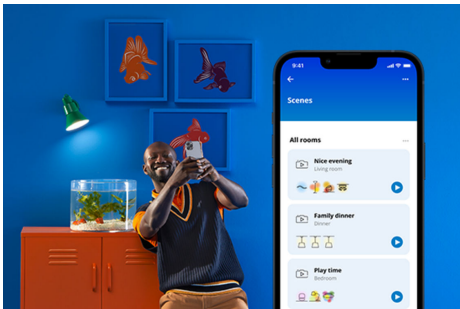

WIZ

Globlampa 75 W G95 E27

Den globformade WiZ LED A60-ljuskällan i färg erbjuder smart belysning i vardagen. Montera i en stående eller hängande lampa för att skapa önskad stämning med hjälp av 16 miljoner olika färger, samt varmvitt eller kallvitt ljus. Du kan ställa in scheman för att slå på och stänga av lampor enligt dina dagliga eller veckovisa rutiner. Du kan också styra lamporna med hjälp av din smartphone eller din röst, alternativt via fjärråtkomst om du inte är hemma. WiZ-lampor ansluter till din befintliga Wi-Fi-router, ingen ytterligare enhet behövs.

PRODUKTFÖRDELAR

- Smart ljuskälla i full färgskala
- Upp till 1055 lumen
- Enkel plug and play
- Styr med app eller röst

Smarta belysningsfunktioner som är enkla att ställa in

Få tillgång till de smarta funktionerna direkt genom att ansluta WiZ-lampan till ditt Wi-Fi-nätverk. Styr belysningen när du inte är hemma genom att schemalägga lamporna så att de tänds och släcks automatiskt. Du behöver inte installera extra produkter såsom nav eller port!

Övervaka din energiförbrukning

Få en överblick över lampornas energiförbrukning med WiZ-appen. Få enkelt en vecko- eller dagsrapport som hjälper dig att hålla koll på energiförbrukningen i hemmet.

Ställ in lampor efter ditt eget schema

Skapa en perfekt ljusscen

Skapa en egen blandning av olika färgstarka och vita ljuslägen för en perfekt stämning för alla tillfällen. Spara den nya scenen och välj den när du vill med WiZ-appen eller rösten.