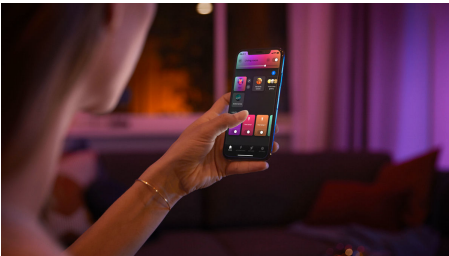

Oändliga möjligheter

- Få den perfekta passformen, även i de minsta socklarna

Enkel smart belysning

- Styr upp till 10 ljuskällor med Bluetooth-appen
- Styr lamporna med din röst*
- Skapa en personlig upplevelse med färggrann smart belysning
- Få tillgång till alla smarta funktioner med Hue Bridge

Styr upp till 10 lampor med Bluetooth-appen

Med Hue Bluetooth-appen kan du styra dina smarta Hue-ljuskällor i ett enskilt rum i ditt hem. Lägg till upp till 10 smarta ljuskällor och styr dem med en enkel knapptryckning på din mobila enhet.

Få tillgång till alla smarta belysningsfunktioner med Hue Bridge

Hue Bridge ger åtkomst till de funktioner som gör smart belysning verkligt smart – kontroll hemifrån, röststyrning, automatiserad belysning och mycket mer. Lägg till en Hue Bridge i inställningarna för att skapa helhetsupplevelser, utnyttja teknik som är säker och tillförlitlig, och mycket mer. Hue Bridge är nyckeln till en aldrig tidigare skådad smart belysning.