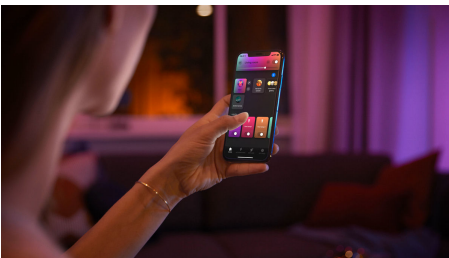

Oändliga möjligheter

- Få den perfekta passformen, även i de minsta socklarna

Enkel smart belysning

- Styr upp till 10 ljuskällor med Bluetooth-appen
- Styr lamporna med din röst*
- Skapa en personlig upplevelse med färggrann smart belysning
- Få tillgång till alla smarta funktioner med Hue Bridge

Styr upp till 10 lampor med Bluetooth-appen

Med Hue Bluetooth-appen kan du styra dina smarta Hue-ljuskällor i ett enskilt rum i ditt hem. Lägg till upp till 10 smarta ljuskällor och styr dem med en enkel knapptryckning på din mobila enhet.