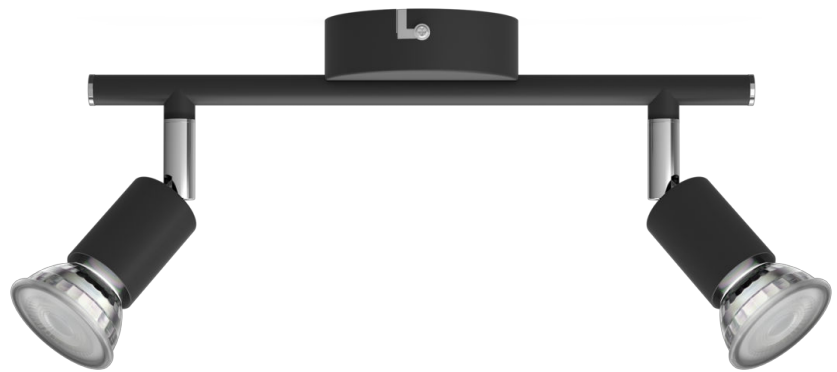

# PHILIPS

Limbali tak-/  
väggspotlight 2 x

Tak-/väggspotlights

Ljuskälla medföljer inte

Svart

ClickFix

8719514465237

## Med betoning på stil

Den här spotlampan från Philips är praktisk i hemmet. Kombinera den med en LED-ljuskälla med GU10-sockel från Philips så får du högkvalitativ belysning som räcker i många år.

### Särskilda egenskaper

- Justerbart spothuvud

## Justerbart spothuvud

Rikta ljuset dit det behövs genom att justera, rotera eller luta lampans spothuvud.