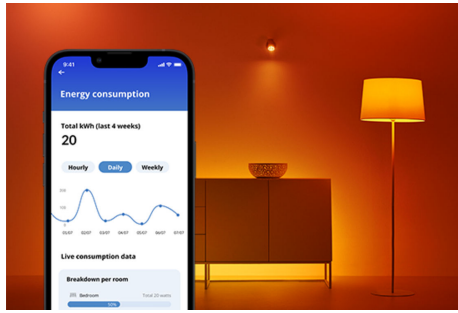

Superslim Ceiling 32 W

Superslim är toppen till snygga WiZ-taklampor. Dynamiska färgljuslägen livar upp, oavsett om du har fest eller varvar ner med dina nära och kära. Eller ställ in den perfekta nyansen av vitt ljus: kallt dagsljus för koncentration och produktivitet, mysigt levande ljus för avkoppling eller något däremellan. Det minimalistiska svarta armaruthuset framhäver din inredning på ett smart sätt. Njut av alla energibesparande fördelar med LED utan bländning, utan flimmer och utan ansträngning för ögonen och styr enkelt via Wi-Fi med WiZ-appen, WiZ-fjärrkontrollen eller din röst.

PRODUKTFÖRDELAR

- Full färgskala
- Mått: Ø545
- IP20/plast/vit

Smarta belysningsfunktioner som är enkla att ställa in

Få tillgång till de smarta funktionerna direkt genom att ansluta WiZ-lampan till ditt Wi-Fi-nätverk. Styr belysningen när du inte är hemma genom att schemalägga lamporna så att de tänds och släcks automatiskt. Du behöver inte installera extra produkter såsom nav eller port!

Skapa en egen blandning av olika färgstarka och vita ljuslägen för en perfekt stämning för alla tillfällen. Spara den nya scenen och välj den när du vill med WiZ-appen eller rösten.

Miljontals färger och växlande ljuslägen gör dig glad

Välj vilken ljusfärg du vill eller använd ett dynamiskt ljusläge som vi har designat åt dig. Eldstad eller Ocean skapar till exempel en härlig atmosfär och gör dig på gott humör.

Skapa rätt stämning med ställbart varmvitt till kallvitt ljus