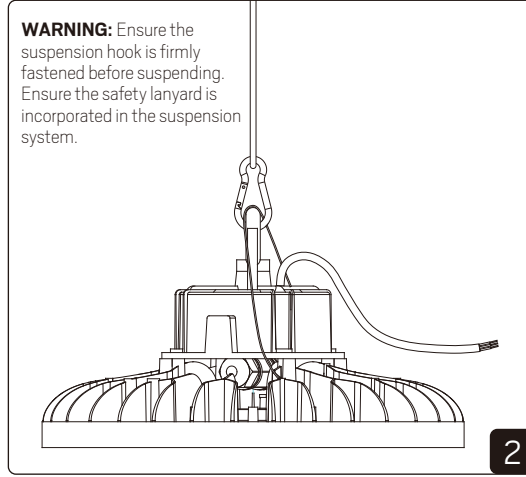

Installation