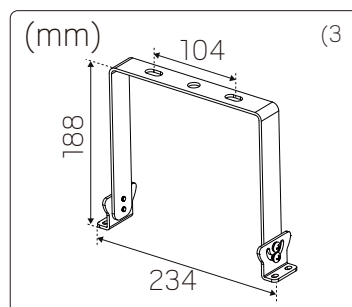

Accessories sold separately

E-nr	Snro	El.nr	GTIN	Name
72 170 87	43 183 17	32 071 68	7392971146034	Reflektor Highlite Prisma ⁽¹⁾
72 170 88	43 183 18	32 071 69	7392971146041	Reflektor Highlite Alu ⁽²⁾
72 170 89	43 183 19	32 071 70	7392971146058	Reflektor Highlite Svart/Alu ⁽²⁾
72 170 90	43 183 20	32 071 71	7392971146065	Angle bracket adjustable Highlite Black ⁽³⁾
72 170 91	43 183 21	32 071 72	7392971146072	Suspension Kit Highlite Black 2m ⁽⁴⁾
77 646 91	45 234 85	31 059 13	7392971134918	Connector Straight 5P IP68 ⁽⁵⁾