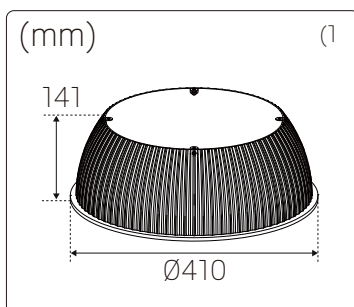

Accessories sold separately

E-nr	Snro	El.nr	GTIN	Name
72 170 87	43 183 17	32 071 68	7392971146034	Reflektor Highlite Prisma⁽¹⁾
72 170 88	43 183 18	32 071 69	7392971146041	Reflektor Highlite Alu⁽²⁾
72 170 89	43 183 19	32 071 70	7392971146058	Reflektor Highlite Svart/Alu⁽²⁾
72 170 90	43 183 20	32 071 71	7392971146065	Angle bracket adjustable Highlite Black⁽³⁾
72 170 91	43 183 21	32 071 72	7392971146072	Suspension Kit Highlite Black 2m⁽⁴⁾
77 646 91	45 234 85	31 059 13	7392971134918	Connector Straight 5P IP68⁽⁵⁾