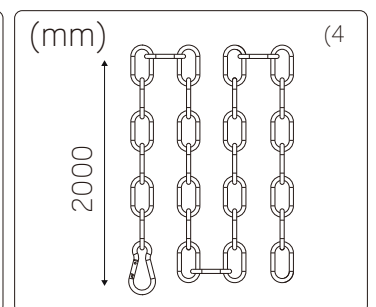

Accessories sold separately

E-nr	Snro	El.nr	GTIN	Name
72 170 87	43 183 17	32 071 68	7392971146034	Reflektor Highlite Prisma⁽¹⁾
72 170 88	43 183 18	32 071 69	7392971146041	Reflektor Highlite Alu⁽²⁾
72 170 89	43 183 19	32 071 70	7392971146058	Reflektor Highlite Svart/Alu⁽²⁾
72 170 90	43 183 20	32 071 71	7392971146065	Angle bracket adjustable Highlite Black⁽³⁾
72 170 91	43 183 21	32 071 72	7392971146072	Suspension Kit Highlite Black 2m⁽⁴⁾
77 646 91	45 234 85	31 059 13	7392971134918	Connector Straight 5P IP68⁽⁵⁾