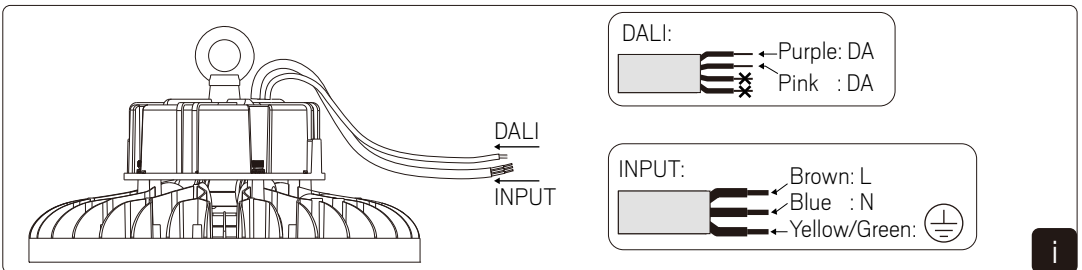

Installation-Pre-operation