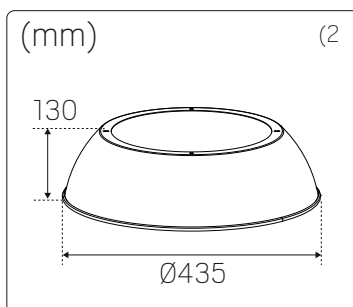

Accessories sold separately

E-nr	Snro	El.nr	GTIN	Name
72 170 87	43 183 17	32 071 68	7392971146034	Reflektor Highlite Prisma⁽¹⁾
72 170 88	43 183 18	32 071 69	7392971146041	Reflektor Highlite Alu⁽²⁾
72 170 89	43 183 19	32 071 70	7392971146058	Reflektor Highlite Svart/Alu⁽²⁾
72 170 90	43 183 20	32 071 71	7392971146065	Angle bracket adjustable Highlite Black⁽³⁾
72 170 91	43 183 21	32 071 72	7392971146072	Suspension Kit Highlite Black 2m⁽⁴⁾
77 646 91	45 234 85	31 059 13	7392971134918	Connector Straight 5P IP68⁽⁵⁾