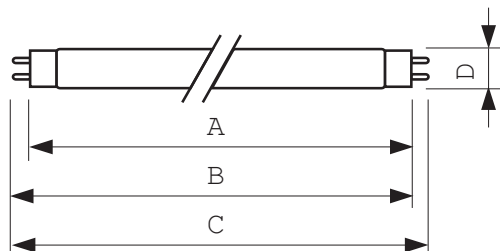

Miljödata

Energieffektivitetsklass (EEL)	A
Kviksilverinnehåll (Hg)	3.0 mg
Energy consumption kWh/1000h	42 kWh

Måttuppgifter

Sockelände till sockelände A	1199.4 (max) mm
Instickslängd B	1204.1 (min), 1206.5 (max) mm
Totallängd C	1213.6 (max) mm
Lampkolvsdiameter D	28 (max) mm

Produktinformation

Beställningsnummer	889812 40

E nummer	8343795
Produktnamn	MASTER TL-D Xtra Secura 36W/830 1SL
Beställ produktnamn	MASTER TL-D Xtra Secura 36W/830 1SL/25
Antal per förpackning	1
Förpackningsenhet	25
Förpackningar per Box	25
Strekkod på produkt	8711500889812
Strekkod på box	8711500889829
Tillverkningskod(er) - 12NC	927982883074
ILCOS kod	FD-36/30/1B-E-G13
Nettovikt per st.	249.900 gr

Varning och Säkerhet

- Dimning under 30% bör ej användas om den noterade hållbarheten ska uppnås

- Längst hållbarhet uppnås med Philips HF Xtreme-driftdon
- Rekommenderad användning i kombination med självstängande kontrollsystem

Måttskiss

MASTER TL-D Xtra Secura 36W/830 1SL

Product	A (Max)	B (Min)	B (Max)	C (Max)	D (Max)
TL-D Xtra Secura 36W/830	1199.4	1204.1	1206.5	1213.6	28

G13