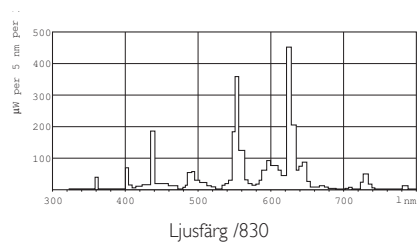

## MASTER TL-D Xtra Secura 36W/830 1SL

Product	A (Max)	B (Min)	B (Max)	C (Max)	D (Max)
TL-D Xtra Secura 36W/830	1199.4	1204.1	1206.5	1213.6	28

G13

Fotometriska data

© 2014 Koninklijke Philips N.V. (Royal Philips)  
Med ensamrätt.