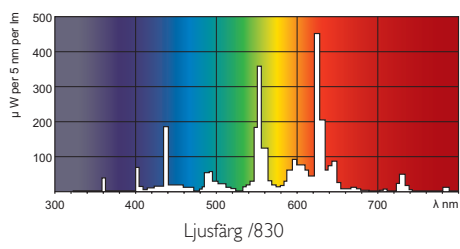

### • Ljusteknisk data

Färgkod	830 [CCT of 3000K]
Färgåtergivning	85 Ra8
Ljuskval	Varmvit
Färgtemperatur	3000 K
Ljusflöde EM 25°C	3200 Lm
Spec.	

Ljusflöde EM 25°C	3200 Lm
Nominell	
Effektivitet spec. EM 25°C	89 Lm/W
LLMF EM 2000 tim specificerat	96 %
LLMF EM 4000 tim specificerat	95 %
LLMF EM 6000 tim specificerat	94 %
LLMF EM 8000 tim specificerat	93 %
LLMF EM 12000 tim specificerat	92 %
LLMF EM 16000 tim specificerat	91 %
LLMF EM 20000 tim specificerat	90 %
Design Temperature	25 C
Färgkoordinat X	438 -
Färgkoordinat Y	402 -

## MASTER TL-D Xtra Secura 36W/830 1SL

Product	A (Max)	B (Min)	B (Max)	C (Max)	D (Max)
TL-D Xtra Secura 36W/830	1199.4	1204.1	1206.5	1213.6	28

G13

Fotometriska data

© 2014 Koninklijke Philips N.V. (Royal Philips)  
Med ensamrätt.