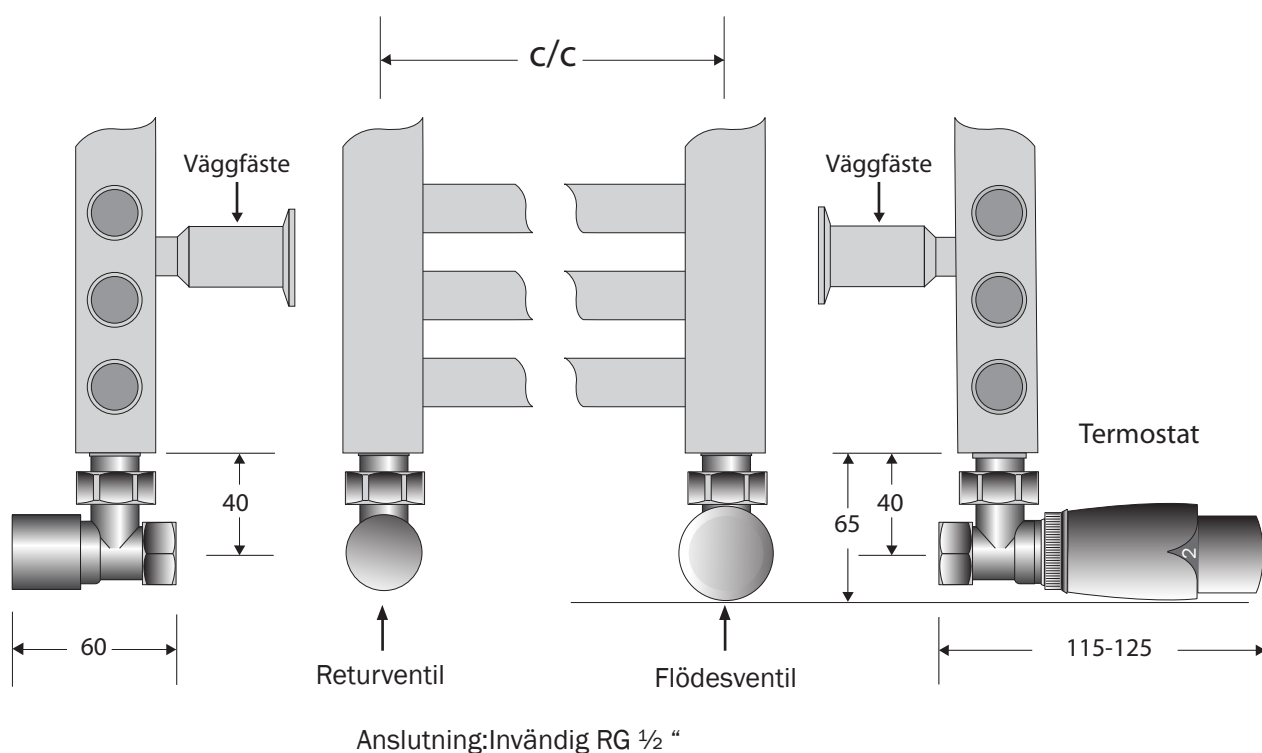

# VK10 Kromat ventilet vinkel med termostat

för centralvärme / radiatorkrets

För centralvärme/radiatorkrets. 3C. 1.0

C/C-mått och ev. höjd/bredd mått återfinns på den utvalda handdukstorkens produktblad eller i Nordhems produktkatalog. Handdukstorken ska monteras av behörig VVS/EI-installatör. Ventil kan monteras spegelvänt.