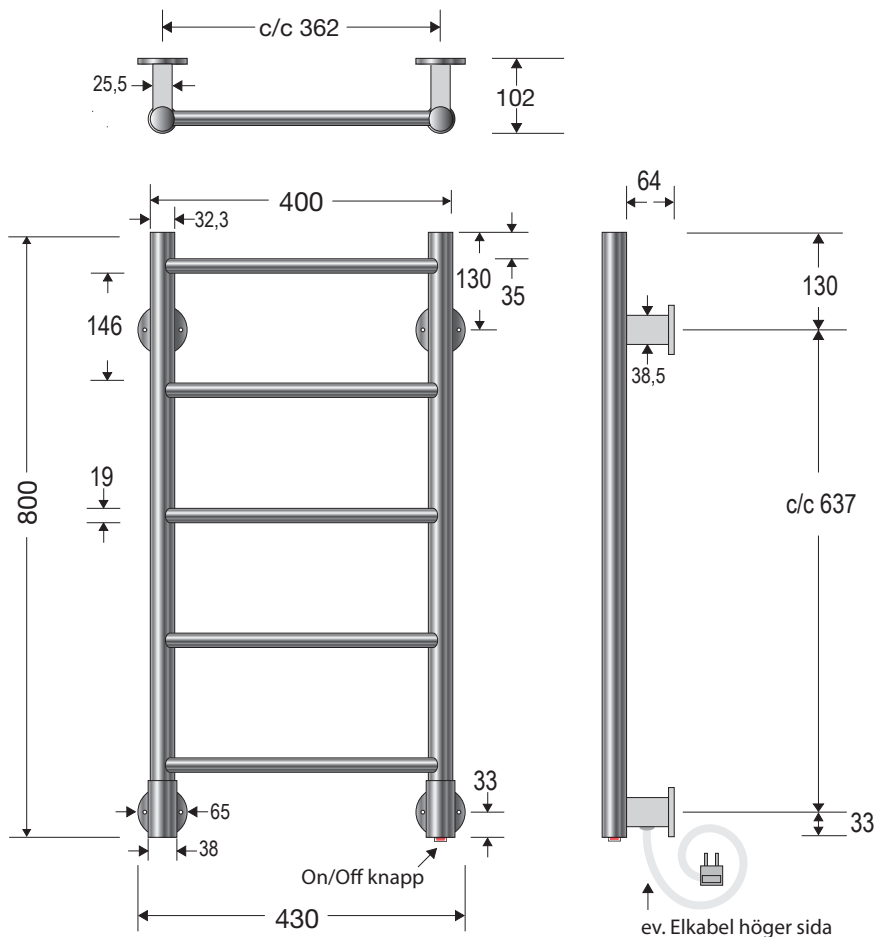

## ARE0845 Endast elversion

**TEKNISK SPECIFIKATION:**

Yta: Polerat rostfritt stål  
 Bredd: 430 mm. Höjd: 800 mm. Djup: 102 mm.  
 Effekt: 46W  
 Temperaturområde: 0C<sup>o</sup>/35-55C<sup>o</sup>.  
 Eldata: 230V 46W, IP-Klass IP44.  
 Vikt netto: se tabell nedan.  
 Vikt inkl. emballage: se tabell nedan.

Art.nr.	Namn	Effekt W	Not.	Best.nr.	RSK-nr.	Fyllnadsvol.	Vikt netto	Vikt inkl. emballage
ARE0845	Almenäs El rostfri	46	Endast el	ARE0845		-	4,35 kg	5,50 kg

**Notera:**  
 Endast elversion. Ev. kabel sitter alltid på höger sida. On/Off knapp sitter undertill i höger ben.