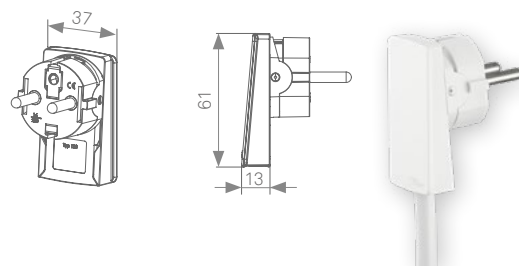

Den extra platta kontakten får enkelt plats bakom alla typer av möbler. Den smarta gångjärnsmekanismen förvandlar greppet till en hävarm, vilket gör att kontakten kan dras ur uttaget utan kraft. Även om kabeln rycks frigörs kontakten utan att skadas. Kontakten har tilldelats flera utmärkelser för sin genomtänkta ergonomi och minimalistiska design.

Lös kontakt, för anslutning till 3-ledarkabel.

Plug

PlugMini

Med installerad kabel och koppling eller fleruttag.

Plug Fix

PlugMini Fix

EVoline®

Schulte - Elektrotechnik GmbH & Co. KG