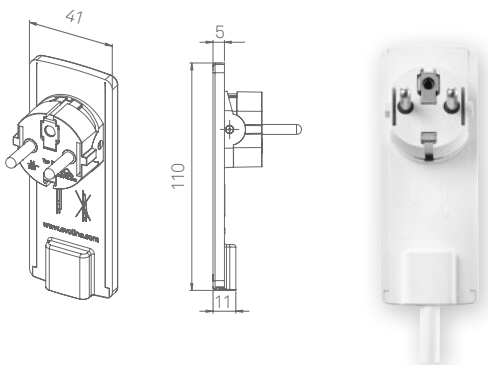

Den extra platta kontakten får enkelt plats bakom alla typer av möbler. Den smarta gångjärnsmekanismen förvandlar greppet till en hävarm, vilket gör att kontakten kan dras ur uttaget utan kraft. Även om kabeln rycks frigörs kontakten utan att skadas. Kontakten har tilldelats flera utmärkelser för sin genomtänkta ergonomi och minimalistiska design.

Lös kontakt, för anslutning till 3-ledarkabel.

Plug

PlugMini

Med installerad kabel och koppling eller fleruttag.

Plug Fix

PlugMini Fix

EVoline®

Schulte - Elektrotechnik GmbH & Co. KG