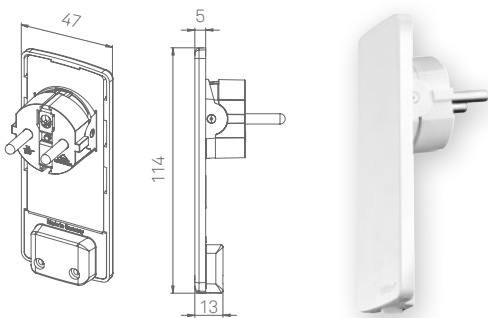

Gångjärnsförsedd stickpropp - Ökat snubbelskydd

Den extra platta kontakten får enkelt plats bakom alla typer av möbler. Den smarta gångjärnsmekanismen förvandlar greppet till en hävarm, vilket gör att kontakten kan dras ur uttaget utan kraft. Även om kabeln rycks frigörs kontakten utan att skadas. Kontakten har tilldelats flera utmärkelser för sin genomtänkta ergonomi och minimalistiska design.

Lös kontakt, för anslutning till 3-ledarkabel.

Plug

PlugMini