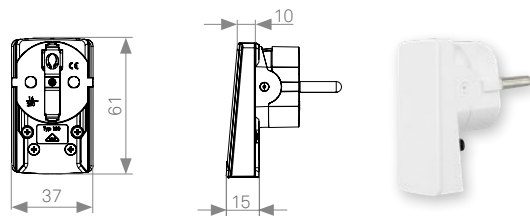

Plug / PlugMini / Plug Fix / PlugMini Fix

Gångjärnsförsedd stickpropp - Ökat snubbelskydd

Den extra platta kontakten får enkelt plats bakom alla typer av möbler. Den smarta gångjärnsmekanismen förvandlar greppet till en hävarm, vilket gör att kontakten kan dras ur uttaget utan kraft. Även om kabeln rycks frigörs kontakten utan att skadas. Kontakten har tilldelats flera utmärkelser för sin genomtänkta ergonomi och minimalistiska design.

Lös kontakt, för anslutning till 3-ledarkabel.

PlugMini

Med installerad kabel och koppling eller fleruttag.

PlugMini Fix