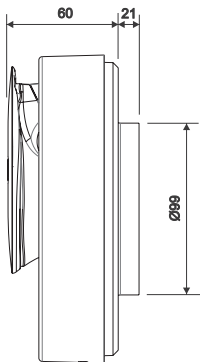

Helautomatisk fläkt med möjlighet till appstyrning.
Art.nr 1550-1, E-nr 9302508, RSK nr 8760348

Funktioner

Helautomatisk. Tre hastighetslägen och boost-läge:

- Lågt varvtal (grundflöde/grundventilation).
- Mellanhögt varvtal (eftergångstid via ljussensor).
- Högt varvtal (aktiveras via fuktsensor eller manuell start via strömbrytare).
- Boost-läge, programmeras eller aktiveras via app
- Vädringsfunktion, inkopplingsbar

Placering

Tak- eller väggmonteras mot egen separat kanal, med eller utan naturligt självdrag. Går även att monteras utanpåliggande, helt utan instick i kanal.

Allpolig brytare: Inbyggd för anslutning 100-240V. (OBS: ej för 12V)

Tillbehör

1. Kallrasskydd Calima 8127-1
   - Täckplatta vit 8143-6
2. För kanaldimensioner mellan Ø140-160

Modell

Artikelnummer
E-nummer
RSK nummer
Allpolig brytare
Kapacitet, friblåsande [m³/h]
Kapacitet, friblåsande [l/s]
Maxtryck [Pa]
Effektförbrukning [W]
Ljudtrycksnivå [dB(A) 3 m], min varv
Spänning/Frekvens

Pax Calima®

1550-1
9302508
8760348
Ja
110 m³/h
30
25Pa
4W
17-20 dB(A) 3 m
230V AC 50Hz
alternativt 12V DC
DC
BTLE4
IP44
Klass II (ska ej skyddsjordas)
S – Intertek
CE
Ø100-140 mm
5-50°C
Behörig installatör
0,38

Separat
12 V-ingång
för t. ex. båt
eller husvagn

Motortyp, alla kullagrade
Bluetooth
Kapslingsklass
Isolationsklass
Certifikat
Andra märkningar
Kanaldimension
Temperaturområde
Elinstallation
Enhetens vikt [kg]

5

års garanti
year warranty

pax.se