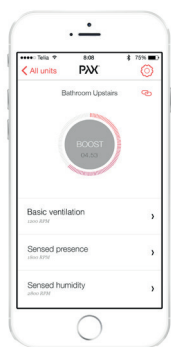

Det här får du med en Pax Calima[®]:

- 1. Fem fläktar i en, välj funktion via app i mobilen eller surfplatta**
- 2. Mycket tyst 17-20dB (A) 3m**
- 3. Effektiv, 110 m³/h friblåsande**
- 4. Energisnål, max 4 W**
- 5. Enkel att installera och använda**
- 6. Boost-funktion**
- 7. Separat 12 V-ingång**
- 8. Trygg och säker. Varje fläkt är noggrant testad**
- 9. Utvecklad och tillverkad i Sverige**

Pax appen ger
möjlighet till ännu
fler funktioner.

Grundinställning:

Pax Calima är förprogrammerad som en badrumsfläkt med grundflöde samt fukt- och ljusautomatik.

Krav för funktion via app:

Apple enheter IOS 7 eller Android OS 4,3 med stöd för Bluetooth 4.

Profiler i app:

Helautomatisk
Fläkt som kan kombineras med kallras-
spjäll.
Strömbrytarstyrd med eftergångstid.
Strömbrytarstyrd till/från
Värmeförflyttare

**Justeringar/inställningar
via app:**

Flödesjusteringar
Kalenderfunktion
Forcerad ventilation
Eftergångstid
Startfördröjning
Ljuskänslighet