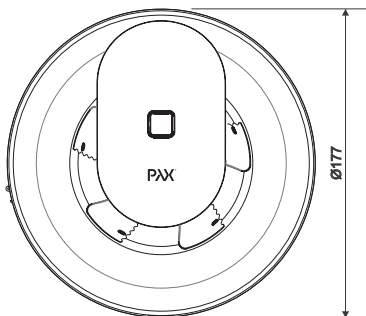

Helautomatisk fläkt med möjlighet till appstyrning.
Art.nr 1550-1, E-nr 9302508, RSK nr 8760348

Funktioner

Helautomatisk. Tre hastighetslägen och boost-läge:

- Lågt varvtal (grundflöde/grundventilation).
- Mellanhögt varvtal (eftergångstid via ljussensor).
- Högt varvtal (aktiveras via fuktsensor eller manuell start via strömbrytare).
- Boost-läge, programmeras eller aktiveras via app
- Vädringsfunktion, inkopplingsbar

Placering

Tak- eller väggmonteras mot egen separat kanal, med eller utan naturligt självdrag. Går även att monteras utanpåliggande, helt utan instick i kanal.

Allpolig brytare: Inbyggd för anslutning 100-240V. (OBS: ej för 12V)

Tillbehör

1. Kallrasskydd Calima 8127-1
   - Täckplatta vit 8143-6
2. För kanaldimensioner mellan Ø140-160

Modell

Artikelnummer
E-nummer
RSK nummer
Allpolig brytare
Kapacitet, friblåsande [m³/h]
Kapacitet, friblåsande [l/s]
Maxtryck [Pa]
Effektförbrukning [W]
Ljudtrycksnivå [dB(A) 3 m], min varv
Spänning/Frekvens

Pax Calima®

1550-1
9302508
8760348
Ja
110 m³/h
30
25Pa
4W
17-20 dB(A) 3 m
230V AC 50Hz
alternativt 12V DC
DC
BTLE4
IP44
Klass II (ska ej skyddsjordas)
S – Intertek
CE
Ø100-140 mm
5-50°C
Behörig installatör
0,38

Separat
12 V-ingång
för t. ex. båt
eller husvagn

Motortyp, alla kullagrade
Bluetooth
Kapslingsklass
Isolationsklass
Certifikat
Andra märkningar
Kanaldimension
Temperaturområde
Elinstallation
Enhetens vikt [kg]

5

års garanti
year warranty

pax.se