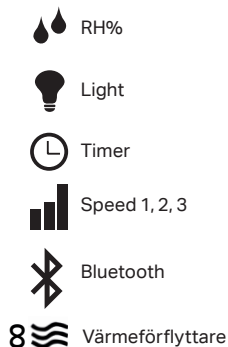

Helautomatisk fläkt med möjlighet till appstyrning.
Art.nr 1550-1, E-nr 9302508, RSK nr 8760348

Funktioner

Helautomatisk. Tre hastighetslägen och boost-läge:

- Lågt varvtal (grundflöde/grundventilation).
- Mellanhögt varvtal (eftergångstid via ljussensor).
- Högt varvtal (aktiveras via fuktsensor eller manuell start via strömbrytare).
- Boost-läge, programmeras eller aktiveras via app
- Vädringsfunktion, inkopplingsbar

Placering

Tak- eller väggmonteras mot egen separat kanal, med eller utan naturligt självdrag. Går även att monteras utanpåliggande, helt utan instick i kanal.

Allpolig brytare: Inbyggd för anslutning 100-240V. (OBS: ej för 12V)

Tillbehör

1. Kallrasskydd Calima 8127-1
   - Täckplatta vit 8143-6
2. För kanaldimensioner mellan Ø140-160

Modell

Artikelnummer
E-nummer
RSK nummer
Allpolig brytare
Kapacitet, friblåsande [m³/h]
Kapacitet, friblåsande [l/s]
Maxtryck [Pa]
Effektförbrukning [W]
Ljudtrycksnivå [dB(A) 3 m], min varv
Spänning/Frekvens

Pax Calima®

1550-1
9302508
8760348
Ja
110 m³/h
30
25Pa
4W
17-20 dB(A) 3 m
230V AC 50Hz
alternativt 12V DC
DC
BTLE4
IP44
Klass II (ska ej skyddsjordas)
S – Intertek
CE
Ø100-140 mm
5-50°C
Behörig installatör
0,38

Separat
12 V-ingång
för t. ex. båt
eller husvagn

Motortyp, alla kullagrade
Bluetooth
Kapslingsklass
Isolationsklass
Certifikat
Andra märkningar
Kanaldimension
Temperaturområde
Elinstallation
Enhetens vikt [kg]

5

års garanti
year warranty

pax.se