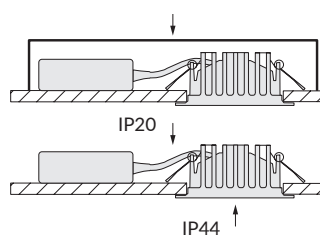

Artikellista

DWN-01-W	Vit (RAL9003)	E 74 769 90
DWN-01-B	Svart (RAL9004)	E 74 769 91
DWN-01-W 6-pack	Vit (RAL9003)	E 74 769 94
DWN-01-B 6-pack	Svart (RAL9004)	E 74 769 95

Använd skyddsbox för att öka IP-klass ovanför undertaket.

OBS! Koppla inte samman ingång 1 mellan flera produkter. Styrning och sammankoppling av flera enheter i en grupp görs trådlöst i appen.