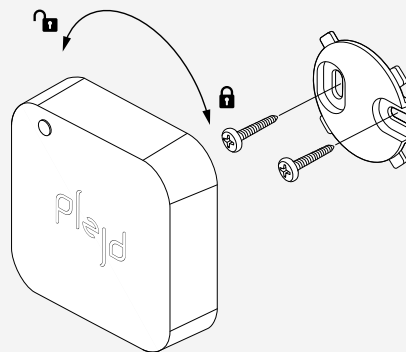

Gateway kan installeras liggandes eller genom att skruvas upp med medföljande väggfäste.

Ethernetkabel samt strömadapter medföljer.**