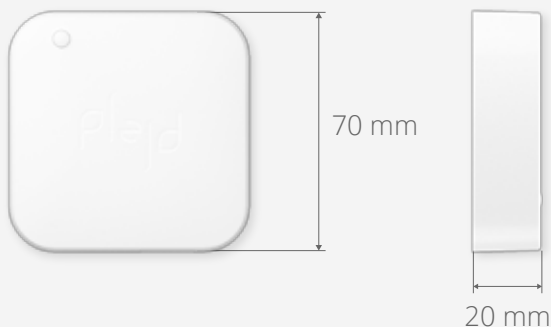

TILLVERKARE

Plejd AB

TILLVERKNINGSLAND

Sverige

Uppfyllda standarder

LVD/ELSÄKERHET:

EN-60950-1

EMC:

EN 301 489-17

RED/RADIO:

EN 300328