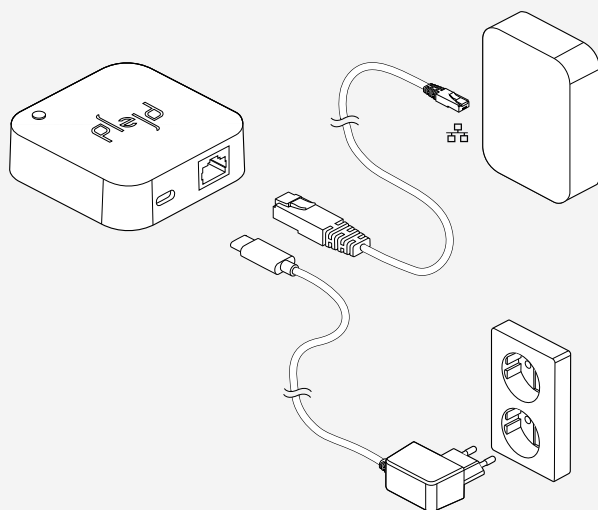

plejd

GWY-01
E 13 777 05
GATEWAY

Plejd GWY-01

E 13 777 05

PlePlejds Gateway möjliggör styrning av Plejdsystemet oavsett var användaren befinner sig förutsatt tillgång till internetuppkoppling och bryggar Plejd-mesh med Internet.

EGENSKAPER

- Möjliggör styrning från distans.
- Skyddar tidsfunktioner vid strömbrott.
- Kopplas via strömadapter till vägguttag samt via Ethernet LAN-port till det lokala nätverket.
- Installeras i appen Plejd och blir en del av befintlig Plejd-mesh.

Uppfyllda standarder

LVD/ELSÄKERHET:

EN-60950-1

EMC:

EN 301 489-17

RED/RADIO:

EN 300328

Gateway kan installeras liggandes eller genom att skruvas upp med medföljande väggfäste.

Ethernetkabel samt strömadapter medföljer.**

* Beroende på installationsmiljö och störningsfaktorer.

** Skruvar medföljer ej.

MADE IN SWEDEN

Hämta i App Store

LADDANED PÅ Google Play

Bluetooth®

Plejd AB
www.plejd.com