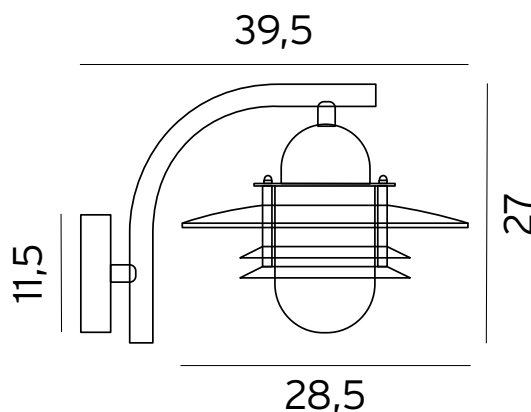

Oslo 240

* Norlys är ISO 9001:2008 certifierat. Samtliga produkter uppfyller Norlys höga kvalitetskrav och de europeiska normerna EN60598-1.

E-nummer	Art	Färg	RAL
7722300	240GA	Galvaniserad	-
7722308	240B	Svart	9005
7722218	240W	Vit	9003
7722301	240CO	Koppar	-

Teknisk beskrivning

Sockel	E27
Spänning (V.)	230
Ljuskälla	Ingår ej
Effekt max (W.)	53W
Skyddsklass	Klass 2
Isoleringsklass	IP55
IK klass	-
Material armatur	Stål
Material avskärmning / glas	Klar glas
Kabelingångar	2

Mått (mm.)

Höjd	270
Bredd	285
Djup	395

Ljuskälla

Effekt (W.)	-
Lumen	-
Kelvin	-

Norlys AB - Rapskatan 2 - 452 33 - Strömstad
www.norlys.se - staff@norlys.se - T: 0526-60700 - F: 0526-60722