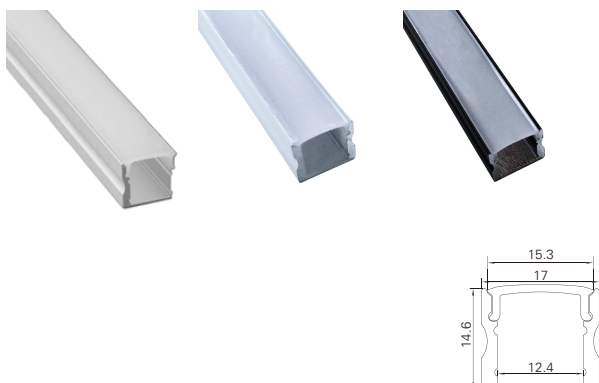

3234687/3220208/3220209

*3234680/3234681/3234682/3222240/

3222241/3222242

Aluminiumsprofil med opal avdekning utenpåliggende 2m 1714 / Aluminum profile with opal cover surface mounted 2m 1714
Inkludert 2stk endelokk & 4 stk plast fester / Include 2pcs end cap & 4pcs plastic clip