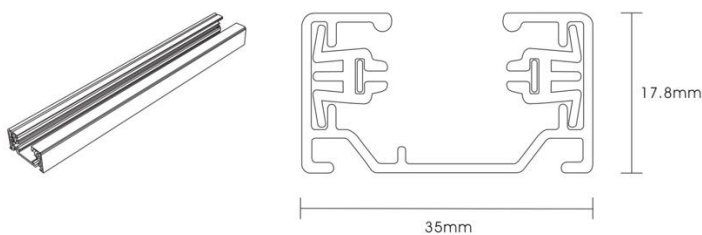

3234606	7070990323413	Rock Skinne 2 Meter	Hvit
3234607	7070990323420	Rock Skinne 2 Meter	Sølv
3222213	7070990328029	Rock Skinne 2 Meter	Matt sort