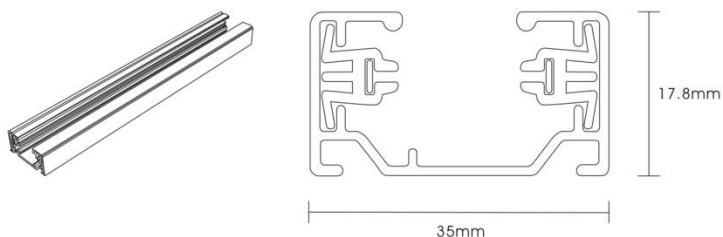

3234608	7070990323437	Rock Endekappe	Hvit
3234609	7070990323444	Rock Endekappe	Sølv
3222214	7070990328036	Rock Endekappe	Matt sort