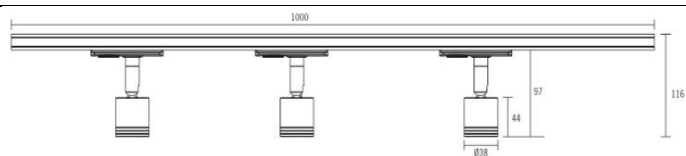

## ROCK SKINNESETT 3 SPOT

El-nr	EAN	Produkt	Farge
3234600	7070990323352	Rock Skinnesett 3 spot	Hvit
3234601	7070990323369	Rock Skinnesett 3 spot	Sølv
3222210	7070990327992	Rock Skinnesett 3 spot	Matt sort

### Teknisk beskrivelse

Sokkel:		GU10
Effekt:		Max. 50W pr spot
Spenning:		220-240V~50Hz
Roterbar:	350°	
Tilt:		90°
Isolasjonsklasse:		Klasse I
Kapslingsklasse:		IP20
Materiale:		Aluminium, støpt. Pulverlakkert
Vedlikehold:		Rengjøres med en fuktig klut