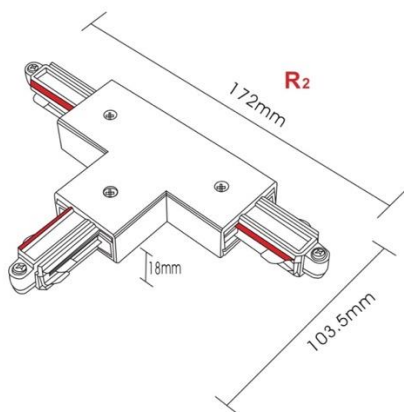

3234620	7070990323550	Rock Midttilkobling	Hvit
3234621	7070990323567	Rock Midttilkobling	Sølv
3222220	7070990328111	Rock Midttilkobling	Matt sort