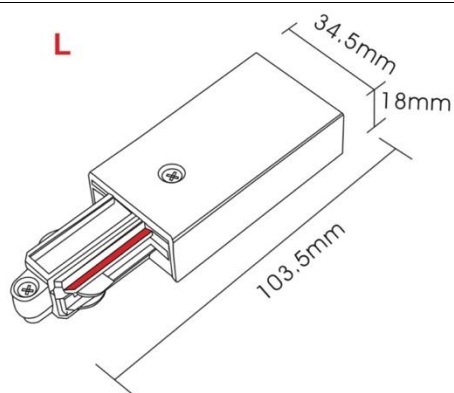

3234616	7070990323512	Rock Tilkobling Venstre	Hvit
3234617	7070990323529	Rock Tilkobling Venstre	Sølv
3222218	7070990328098	Rock Tilkobling Venstre	Matt sort

3234618	7070990323536	Rock T Kobling Høyre	Hvit
3234619	7070990323543	Rock T Kobling Høyre	Sølv
3222219	7070990328104	Rock T Kobling Høyre	Matt sort