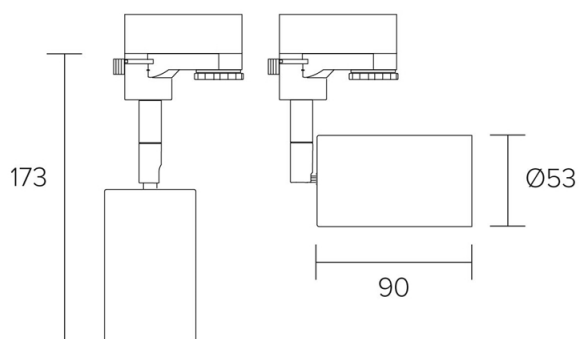

PRODUKTINFORMATION

Artikelnr 3301

Ray 3-F GU10 svart str.

Ray är en liten spotlight med GU10 sockel avsedd för LED retrofit ljuskällor.

Specifikation för Ray 3-F GU10 svart str.

Adapter	3-fas
CE-märkt	Ja
Diameter (mm)	53
Färg	Svart strukturlack
Infästning	Adapter 3-fas
Kapslingsklass (IP)	20
Ljuskälla	GU10
Ljuskälla ingår	Nej
Material	Aluminium
Montage	Strömskena 3-fas
Skyddsklass	2
Spänning (V)	230
Ställbar (°)	355
Vridbar (°)	90