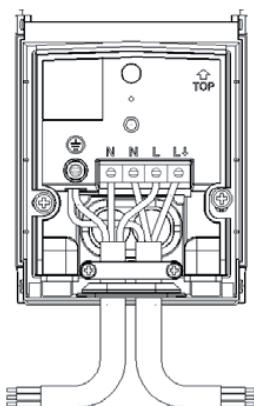

E-271N

Art. 760088

Enr. 13 106 02

E-272N

Art. 760090

Enr. 13 105 00

Produktmått

Bredd: 74 mm

Höjd: 96 mm

Djup: 42 mm

Enkel montering och snabb installation tack vare gångjärnsförsedd kapsling.

Smidig inställning av önskade värden för - Time and Lux.

Installation / montering

PRODUKT	E-271N	E-272N
MAX BELASTNING	10A	16A
SPÄNNING	230V AC 50Hz	230V AC 50Hz
JUSTERINGSREGLAGE LUX PÅ ENHET	Ja	Ja
JUSTERINGSREGLAGE TID PÅ ENHET	Ja	Ja
TIDINSTÄLLNING TIMER	2 - 8 timmar	2 - 8 timmar
TIDSINSTÄLLNING SKYMNING/GRYNING	Ja	Ja
LUXOMFÄNG (LUX)	2-2000	2-2000
IP-KLASS	IP44	IP44
MONTERING VÄGG	Ja	Ja
FÄRG	Vit Ral 9003	Vit Ral 9003
GARANTI	3 år	3 år
PRODUKTMÅTT (Diameter/djup mm)	85/99	85/99
PRODUKTVIKT (KG)	0,2	0,2
TILLÄMPADE DIREKTIV & STANDARDS	LVD, EMC	LVD, EMC
KVALITET & SÄKERHET	CE, WEEE	CE, WEEE
MEDFÖLJER I FÖRPACKNING	Skruv/plugg	Skruv/plugg