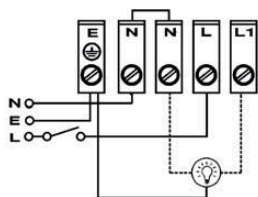

Höjd: 96 mm

Djup: 42 mm

Enkel montering och snabb installation tack vare gångjärnsförsedd kapsling.

Smidig inställning av önskade värden för - Time and Lux.

Installation / montering

PRODUKT	E-271N	E-272N
MAX BELASTNING	10A	16A
SPÄNNING	230V AC 50Hz	230V AC 50Hz
JUSTERINGSREGLAGE LUX PÅ ENHET	Ja	Ja
JUSTERINGSREGLAGE TID PÅ ENHET	Ja	Ja
TIDINSTÄLLNING TIMER	2 - 8 timmar	2 - 8 timmar
TIDSINSTÄLLNING SKYMNING/GRYNING	Ja	Ja
LUXOMFÄNG (LUX)	2-2000	2-2000
IP-KLASS	IP44	IP44
MONTERING VÄGG	Ja	Ja
FÄRG	Vit Ral 9003	Vit Ral 9003
GARANTI	3 år	3 år
PRODUKTMÅTT (Diameter/djup mm)	85/99	85/99
PRODUKTVIKT (KG)	0,2	0,2
TILLÄMPADE DIREKTIV & STANDARDS	LVD, EMC	LVD, EMC
KVALITET & SÄKERHET	CE, WEEE	CE, WEEE
MEDFÖLJER I FÖRPACKNING	Skruv/plugg	Skruv/plugg