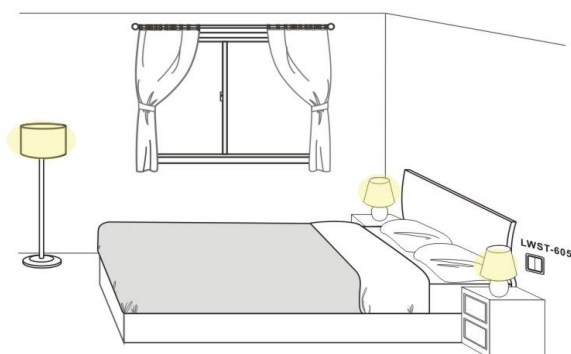

Specifikationer:

Frekvens: 433,92 MHz

Batteri: 3V CR2032 litiumbatteri (ingår)