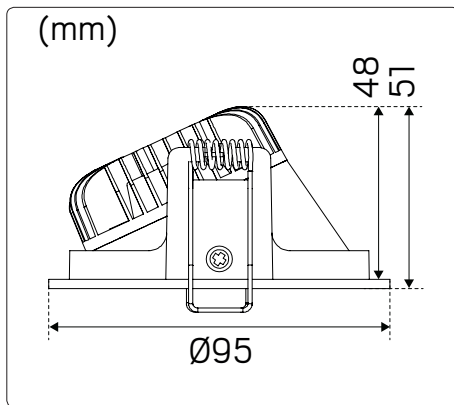

Bright Eye G2 Asym

hidealite