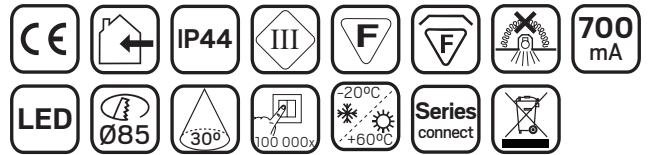

For explanation of symbols see www.hidealite.se

SAFETY INSTRUCTIONS

- en** Read these instructions carefully before commencing installation and retain for future reference. The luminaire should be installed by a licensed electrician and in accordance with local regulations. Make sure that the power is off before installation or maintenance.
- sv** Läs dessa instruktioner före installationen påbörjas och lämna den vidare till brukaren av anläggningen. Armaturen skall installeras av behörig installatör och enligt gällande föreskrifter. Se till att spänningen är frånslagen före installation eller underhåll.
- fi** Lue nämä ohjeet ennen asentamista ja luovuta ohjeet valaisimen seuraavalle käyttäjälle. Valaisimen saa asentaa valtuutettu asentaja voimassa olevien määräysten mukaisesti. Varmista, että jännite on kytketty päältä ennen asennusta ja huoltoa.
- no** Les disse instruksjonene før du starter installeringen, og gi den deretter videre til anleggets bruker. Armaturen skal installeres av en godkjent installatør og i henhold til gjeldende lover og regler. Sørg for at strømmen er koblet fra før installering og ved vedlikehold.