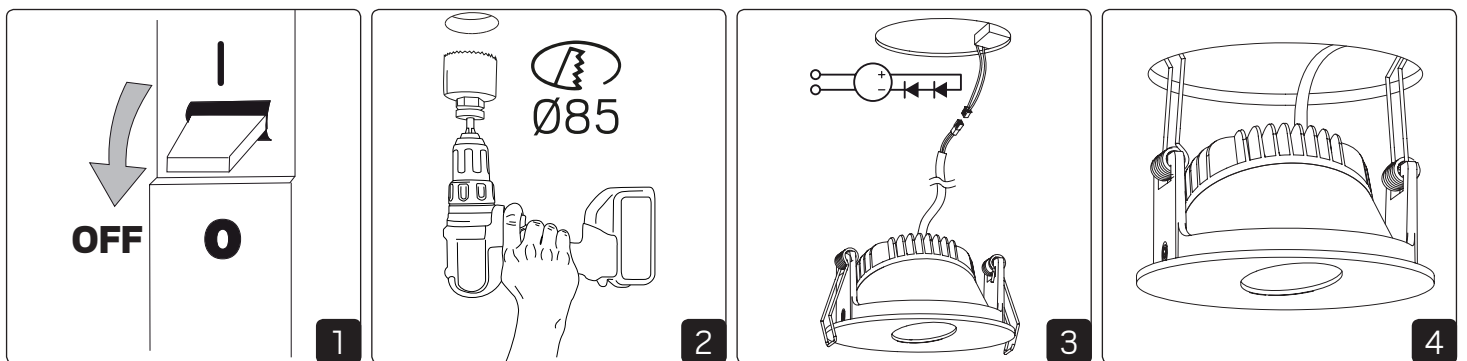

Installation