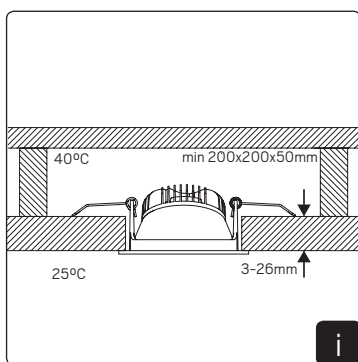

Installation without insulation